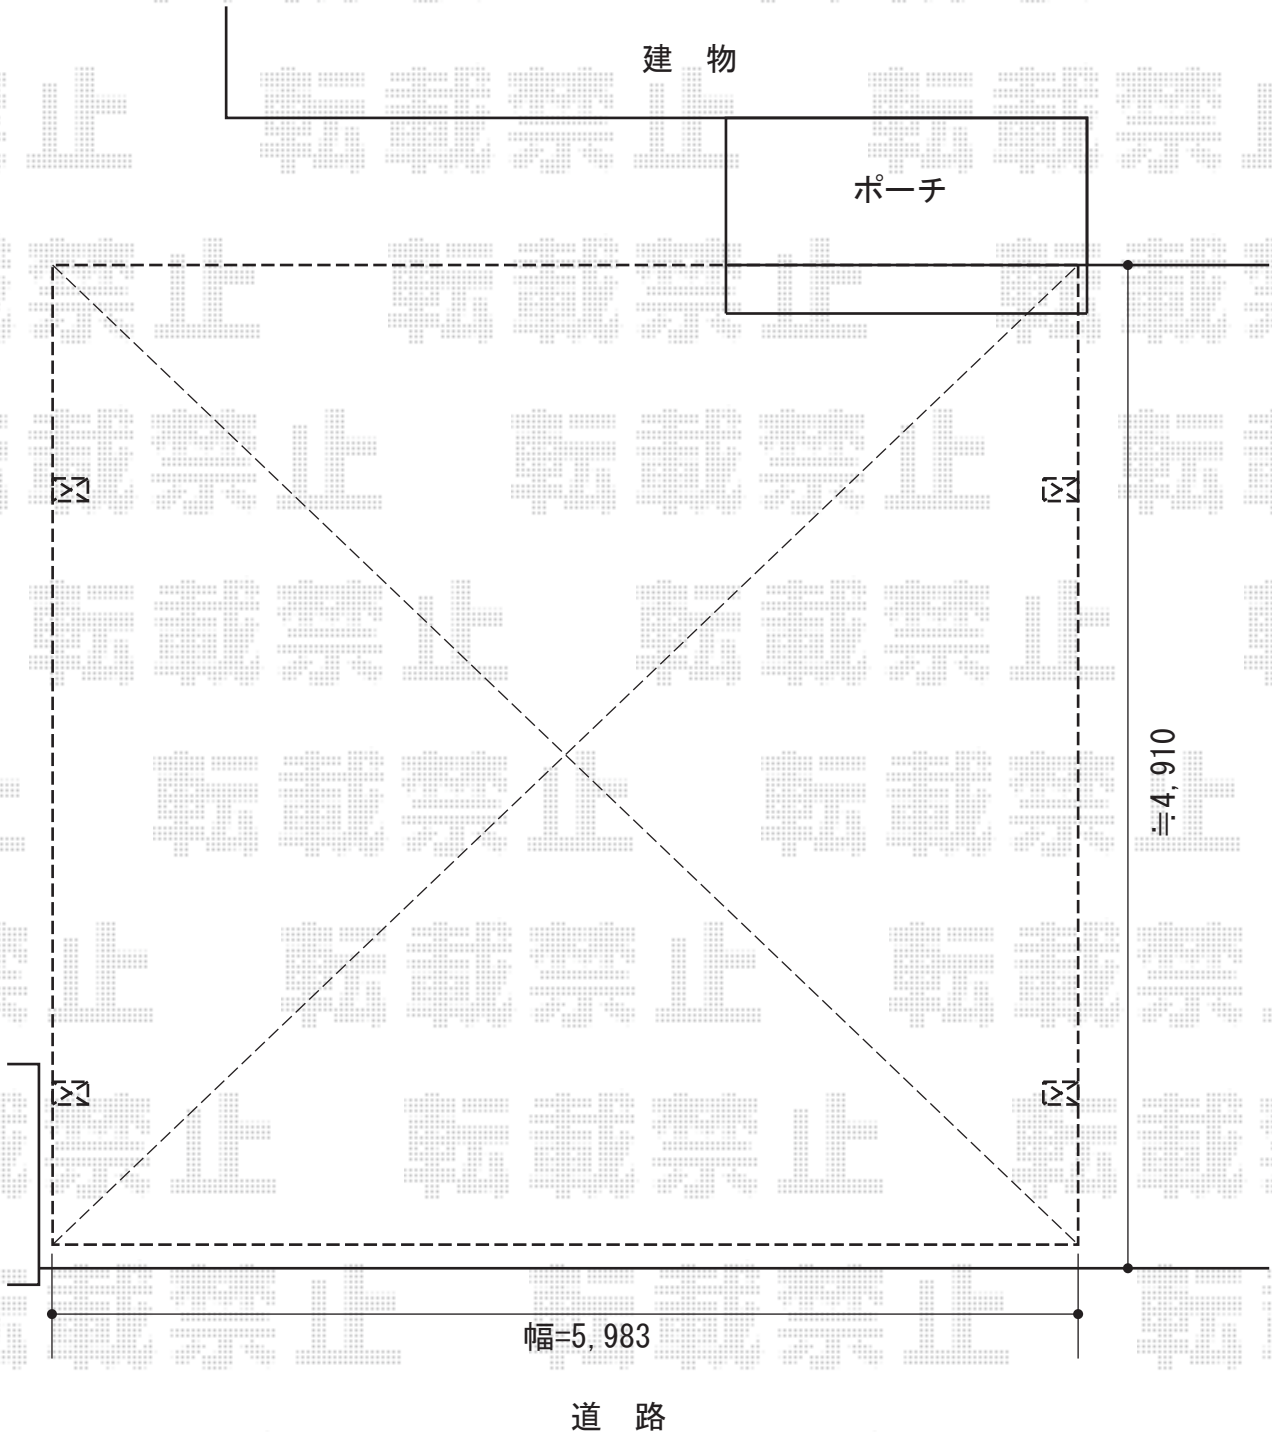

カーポート 施工概略図

YKK AP レイナツインポートグラン 積雪~20cm対応  
幅= 5,983mm  
奥行= 5,052mm  
色： プラチナステン  
屋根材： 熱線遮断ポリカーボネート（クリアマット）  
柱仕様： ハイルフ柱仕様（有効高 約2,350mm）

2015-1-260226	担当者	酒井
---------------	-----	----