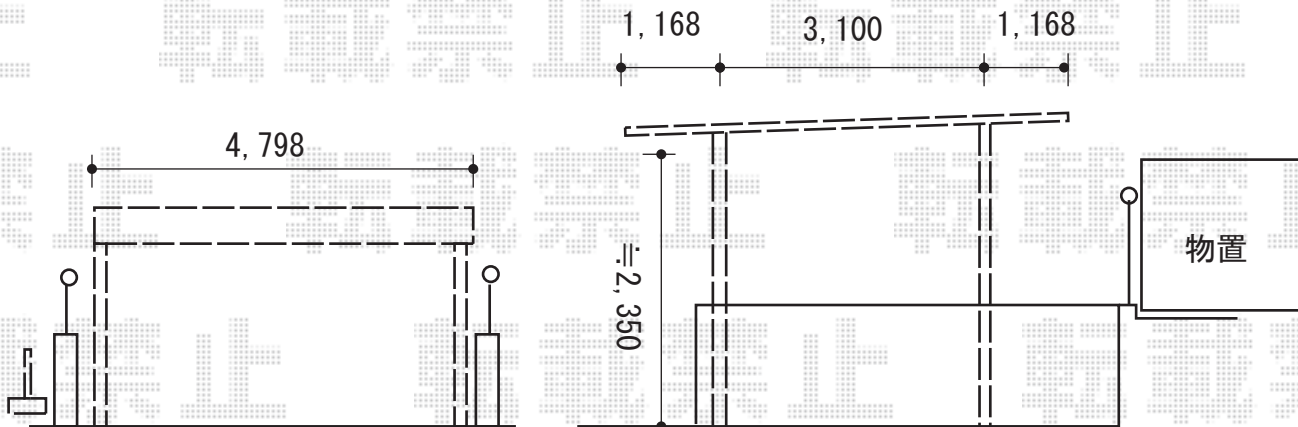

カーポート/立水栓/物置 施工概略図

YKK AP エフルージュ ツイン 積雪~20cm対応
 幅=4,798mm
 奥行=5,400mm
 色：プラチナステン
 屋根材：熱線遮断ポリカーボネート(クリアマット)
 柱仕様：ハイルーフ柱仕様(有効高 約2,350mm)

取り付け位置(奥行)
 当日確認致します

ユニゾン ネオキャスト タイトレンガタイプ
 スタンド：(色：【仮】ベージュ)
 パン：(色：【仮】ベージュ)
 蛇口：【仮】陶芸フォーセット クロス
 ホース用蛇口：
 プレインフォーセット ホース用蛇口A[標準梱包]