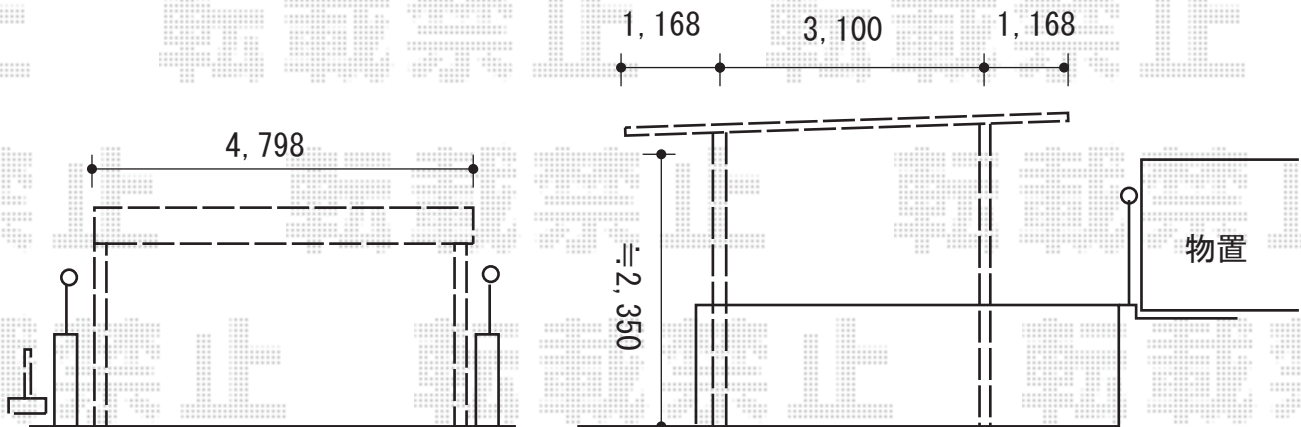

カーポート/立水栓/物置 施工概略図

YKK AP エフルージュ ツイン 積雪~20cm対応
 幅=4,798mm
 奥行=5,400mm
 色：プラチナステン
 屋根材：熱線遮断ポリカーボネート(クリアマット)
 柱仕様：ハイルーフ柱仕様(有効高 約2,350mm)

取り付け位置(奥行)
 当日確認致します

ユニゾン ネオキャスト タイトレンガタイプ
 スタンド：(色：【仮】ベージュ)
 パン：(色：【仮】ベージュ)
 蛇口：【仮】陶芸フォーセット クロス
 ホース用蛇口：
 プレインフォーセット ホース用蛇口A[標準梱包]