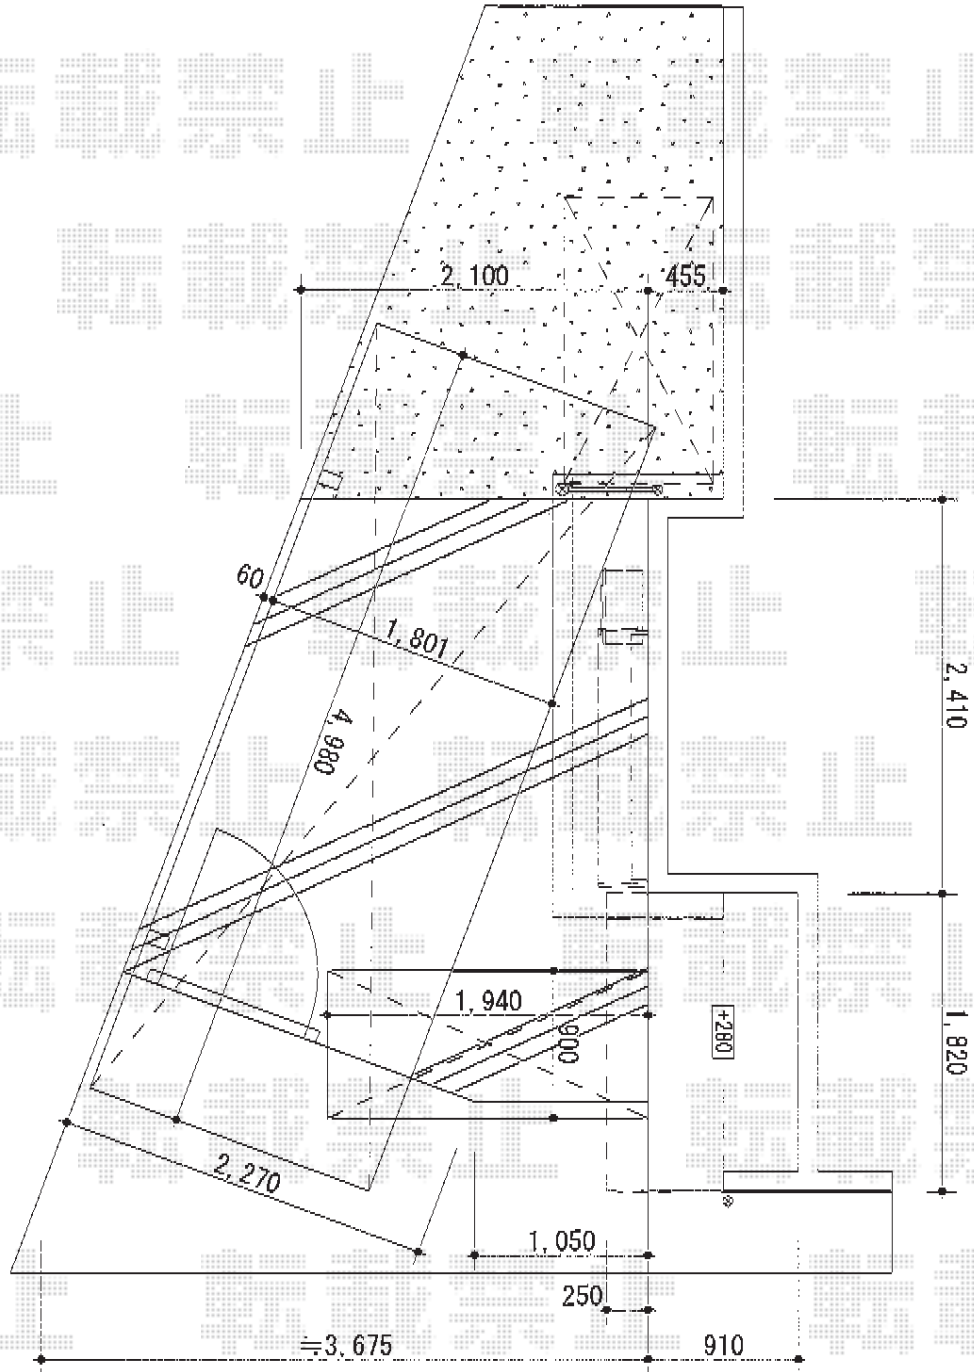

門扉 施工概略図

LIXIL (TOEX) ライシス門扉 4型 太たて棧 片開き 柱使用
 扉1枚 (W×H) = (900mm×1,000mm)
 色 : オータムブラウン
 錠 : プッシュプルUT錠 (錠色 : ダークステン)
 開き : 内開き

2015-1-260333

担当者

谷