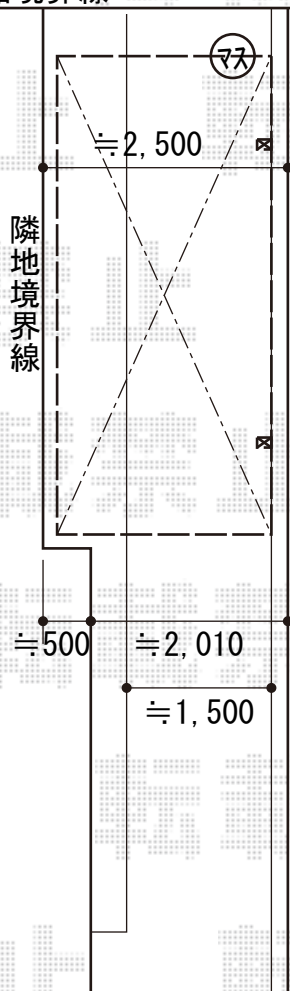

# カーポート 施工概略図

YKK AP レイナポートグラン 積雪~20cm対応  
幅= 2,400mm  
奥行= 5,052mm  
色： プラチナステン  
屋根材： 熱線遮断ポリカーボネート（アースブルーマット調）  
柱仕様： ハイルーフ柱仕様（有効高 約2,350mm）

YKK AP レイナポートグラン用 着脱式サポート  
標準・ハイルーフ兼用（2本入り）  
数量： 1セット  
色： プラチナステン

道路境界線

出来る限り  
寄せて設置致します

2015-1-260379

担当者

酒井