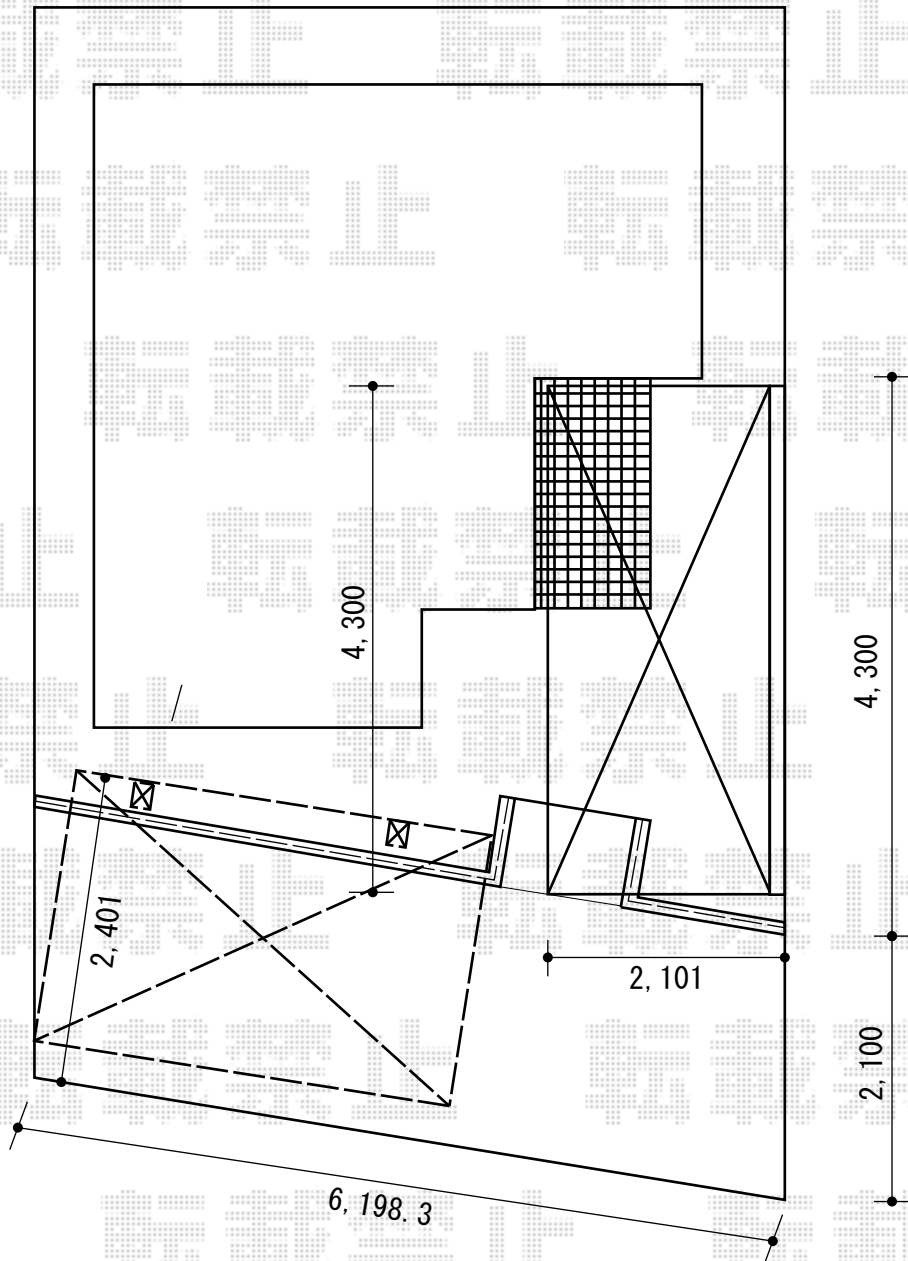

カーポート・サイクルポート 施工概略図

トステム 【玄関側】カーポートシグマIII ミニ 積雪～20cm対応  
 幅= 1,801mm  
 奥行= 4,980mm  
 色： シャイングレー  
 屋根材： ガリレポリカ（クリアマット・すりガラス調）  
 柱仕様： 標準柱仕様（有効高 約1,800mm）

トステム 【玄関側】カーポートシグマIII ミニ用 サイドパネル 1段  
 奥行サイズ： 50タイプ用  
 高さ= H800  
 色： シャイングレー  
 パネル材： ガリレポリカ（クリアマット・すりガラス調）  
 柱仕様： 標準柱仕様/間柱3本

トステム 【車庫側】カーポートシグマIII ミニ 積雪～20cm対応  
 幅= 2,101mm  
 奥行= 2,862mm  
 色： シャイングレー  
 屋根材： ガリレポリカ（クリアマット・すりガラス調）  
 柱仕様： 標準柱仕様（有効高 約1,800mm）

TOEX メジャーポートII Rタイプ ミニ用 雨樋ネット L=3000mm  
 数量： 29型用×1、50型用×1  
 色： ブラック \*1色のみ