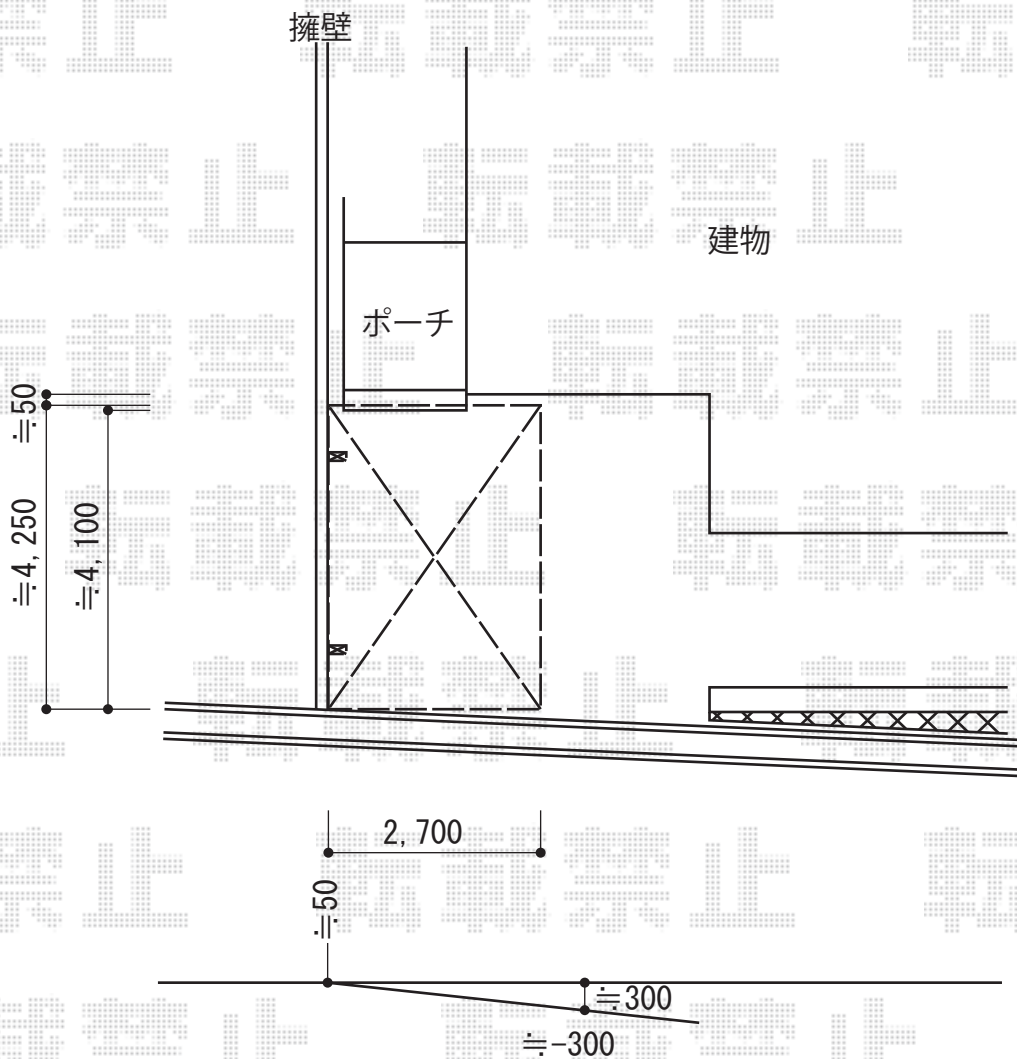

カーポート工事 施工概略図

YKK AP レイナポートグランZ 積雪～20cm対応
幅=2,700mm
奥行=5,052mm
色：プラチナステン
屋根材：熱線遮断ポリカーボネート（アースブルーマット調）
柱仕様：ハイルーフ柱仕様（有効高 約2,350mm）

2015-1-260391

担当者

邑智