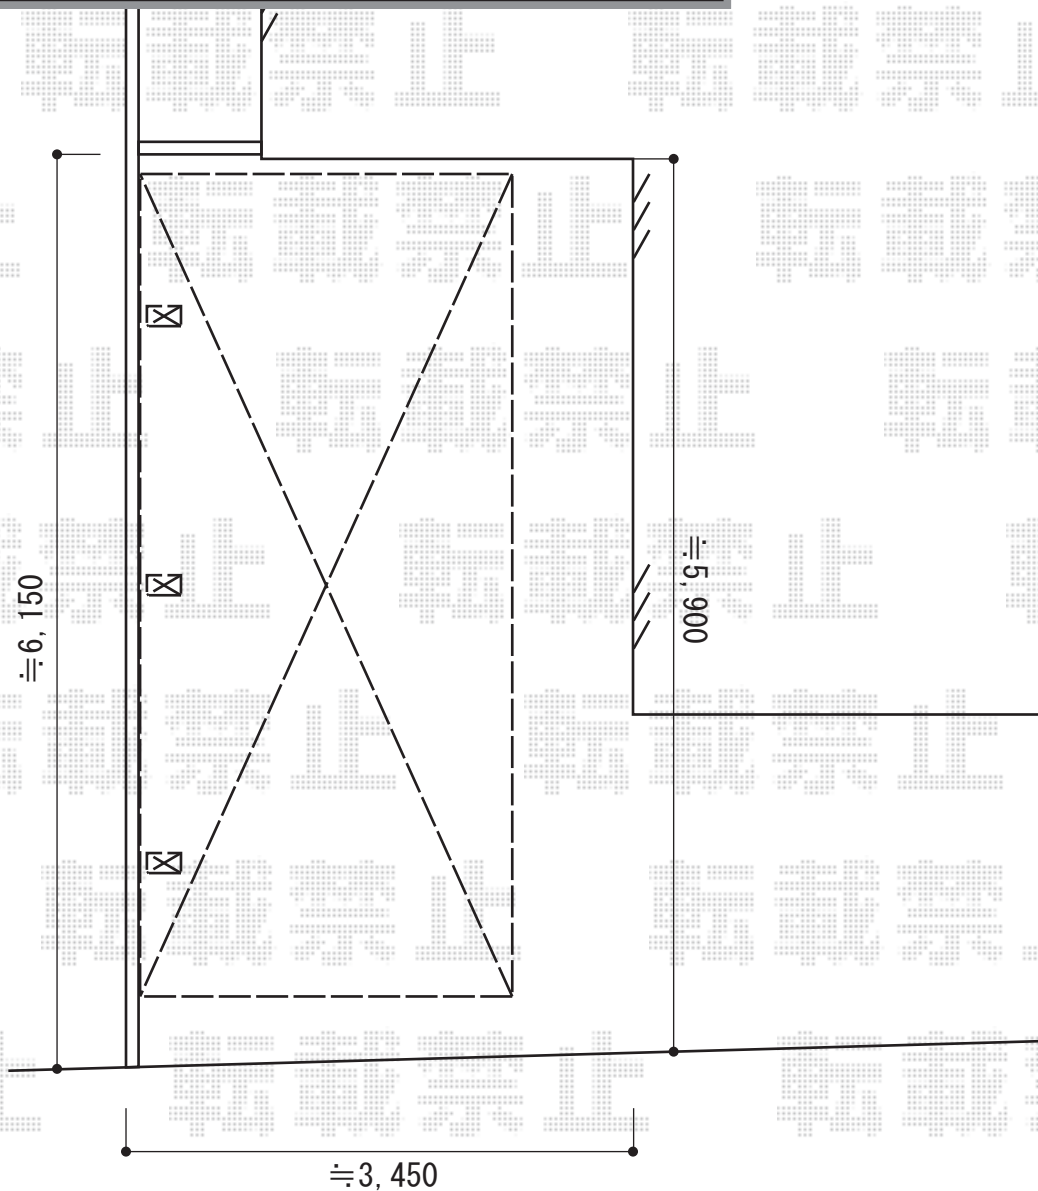

# カーポート 施工概略図

トステム テールポートシグマIII 1500 積雪~50cm対応  
幅= 2,700mm  
奥行= 5,600mm  
色: シャイングレー  
屋根材: ガリレポリカ (クリアマット・すりガラス調)  
柱仕様: ロング柱23仕様 (有効高 約2,300mm)

2015-1-260405

担当者

酒井