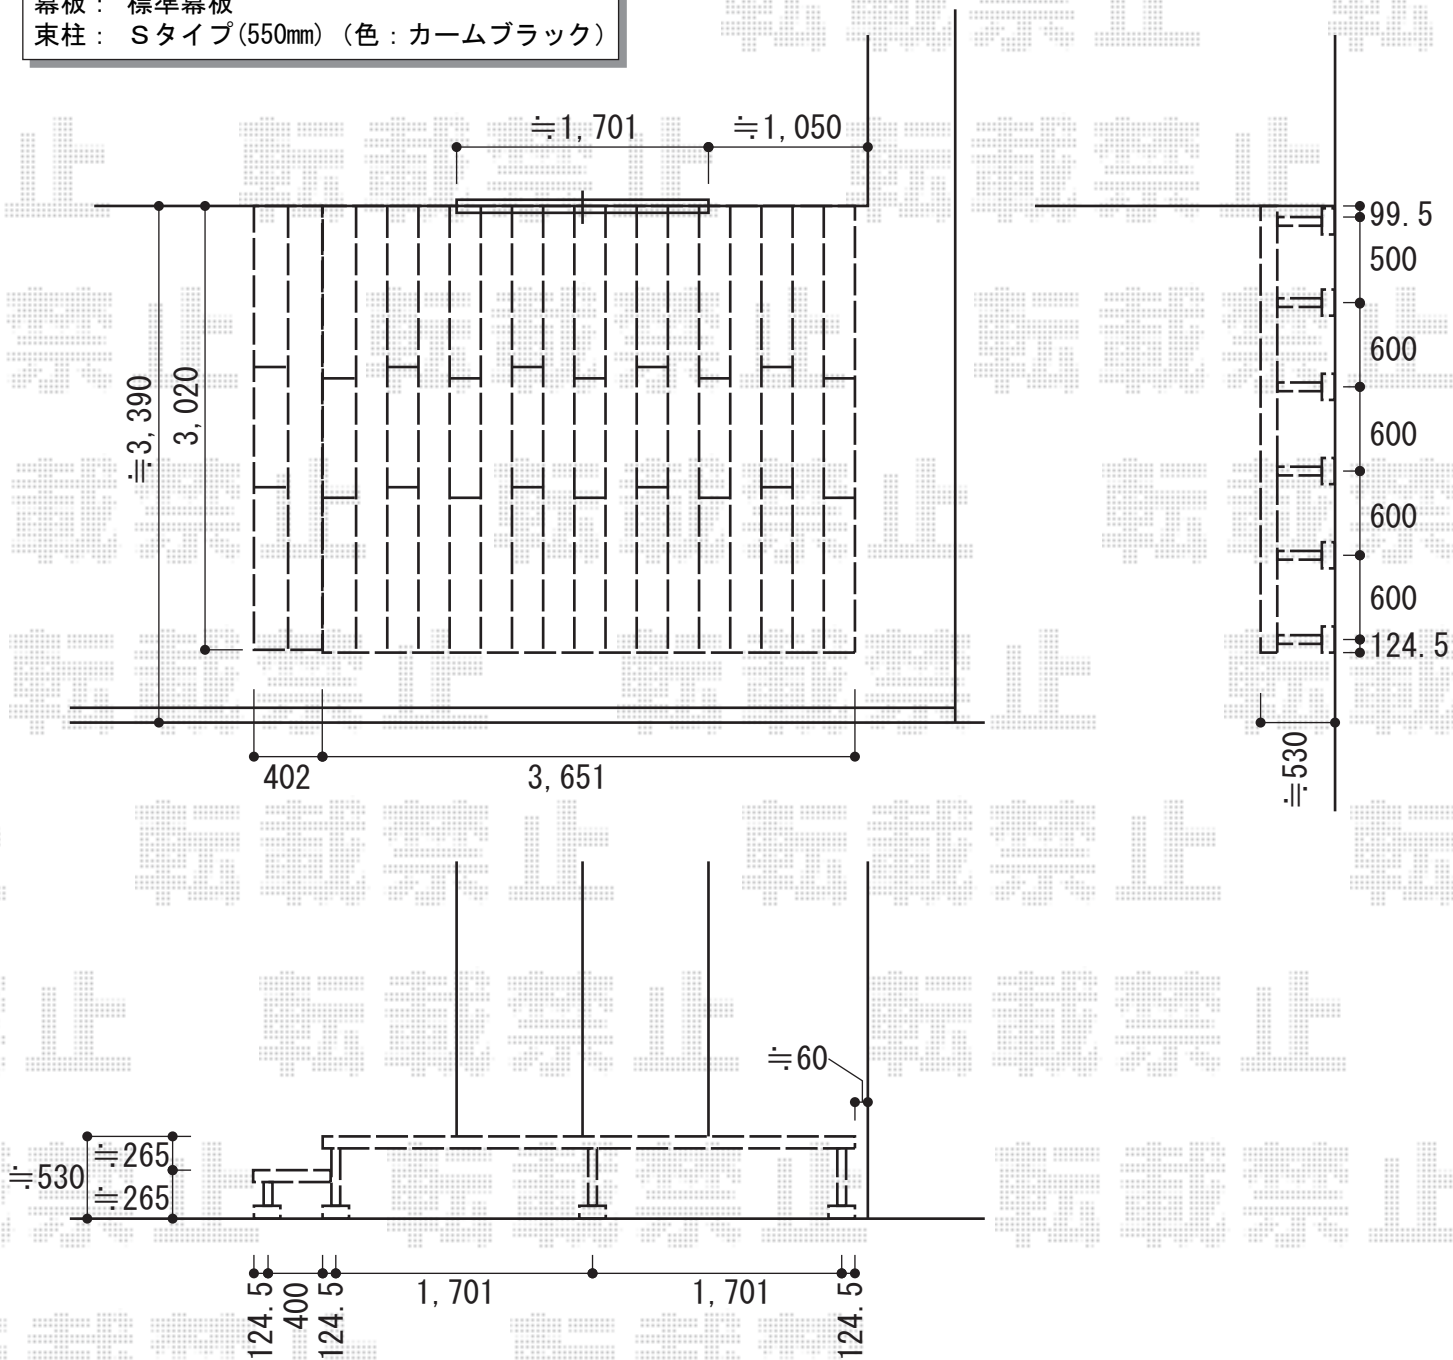

ウッドデッキ 施工概略図

YKK AP リウッドデッキ 200

間口= 2.0間 (3,651mm)

出幅= 10尺 (3,020mm)

色： レッドブラウン

床板： 縦貼り/千鳥貼り

幕板： 標準幕板

束柱： Sタイプ(550mm) (色： カームブラック)

YKK AP 段床セット(片側面タイプ)

仕様： 1段/10尺用(千鳥貼り)

色： レッドブラウン

2015-1-260438

担当者

柘田