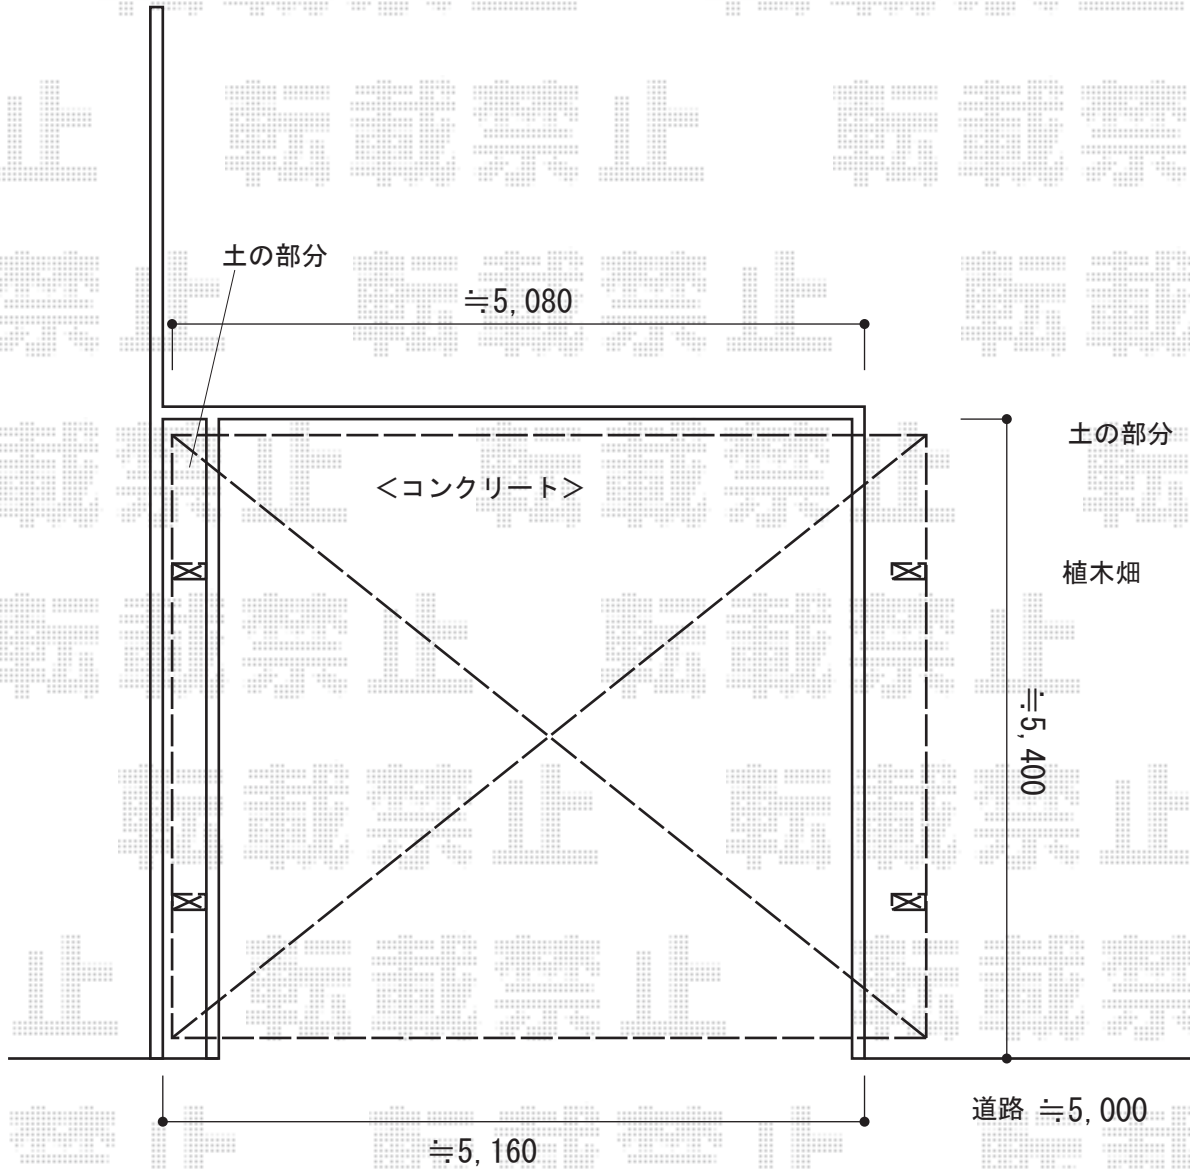

カーポート 施工概略図

トステム カーポートシグマIII ワイド 積雪~20cm対応
幅= 5,443mm
奥行= 4,980mm
色： シャイングレー
屋根材： ガリレポリカ（クリアマット/すりガラス調）
柱仕様： ロング柱23仕様（有効高 約2,300mm）

2015-1-260466

担当者

酒井