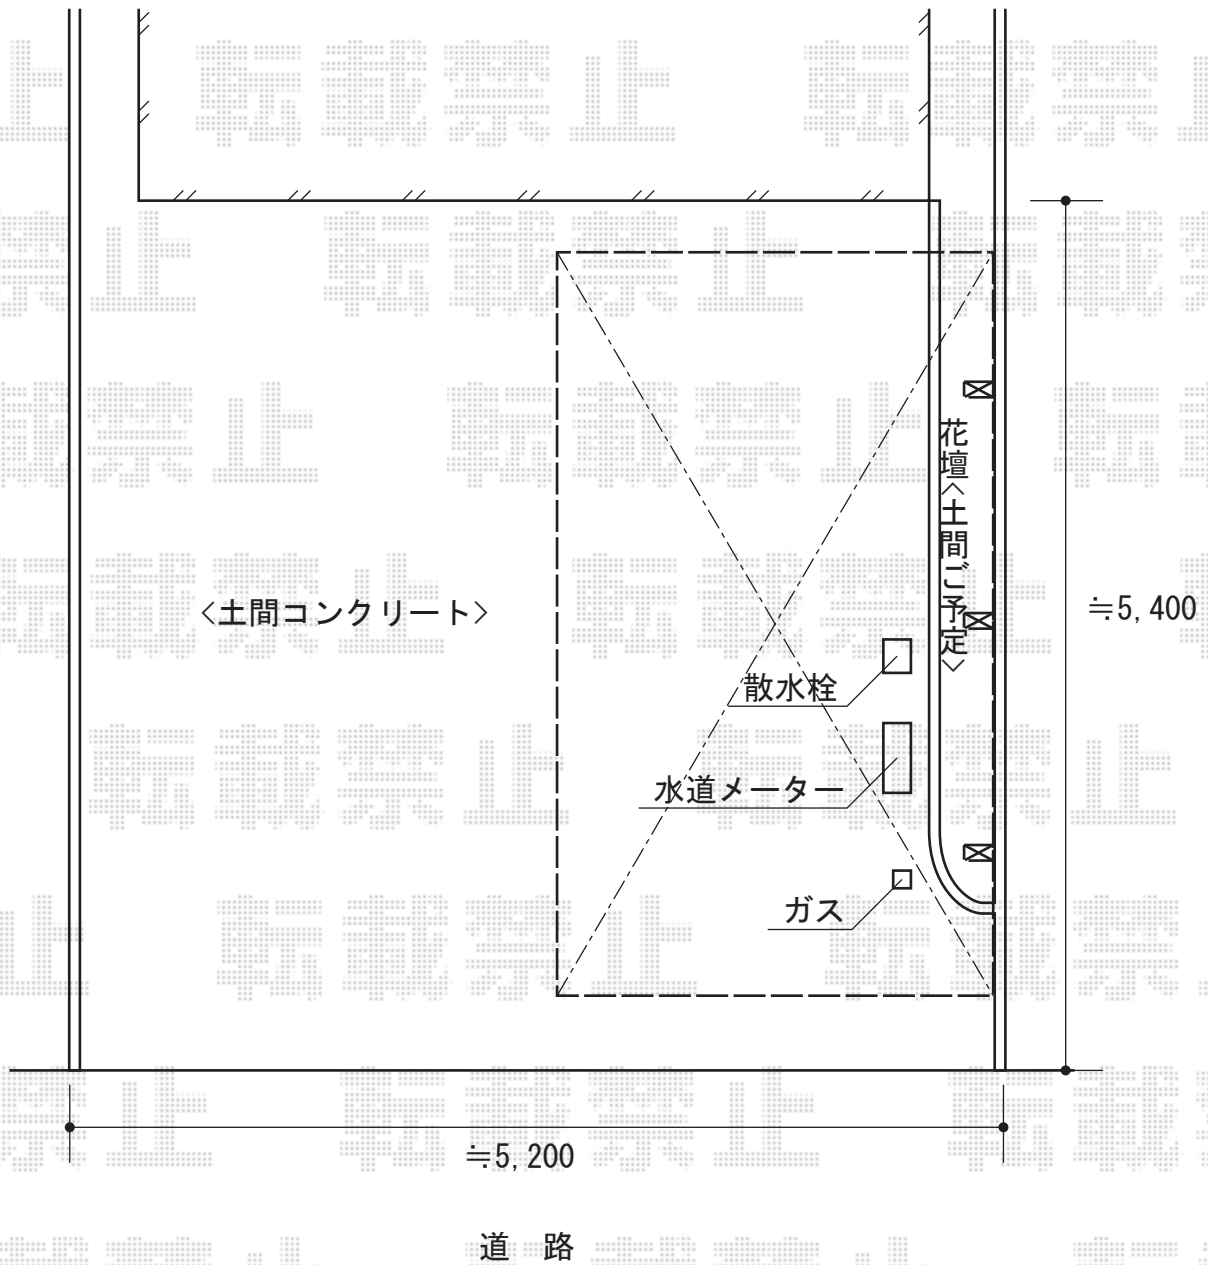

カーポート 施工概略図

トステム テールポートシグマIII 1500 積雪~50cm対応
幅= 3,000mm
奥行= 4,982mm
色： ナチュラルシルバー
屋根材： 熱線吸収アクアポリカーボネート（ライトブルー）
柱仕様： ロング柱23仕様（有効高 約2,300mm）

2015-1-260494

担当者

酒井