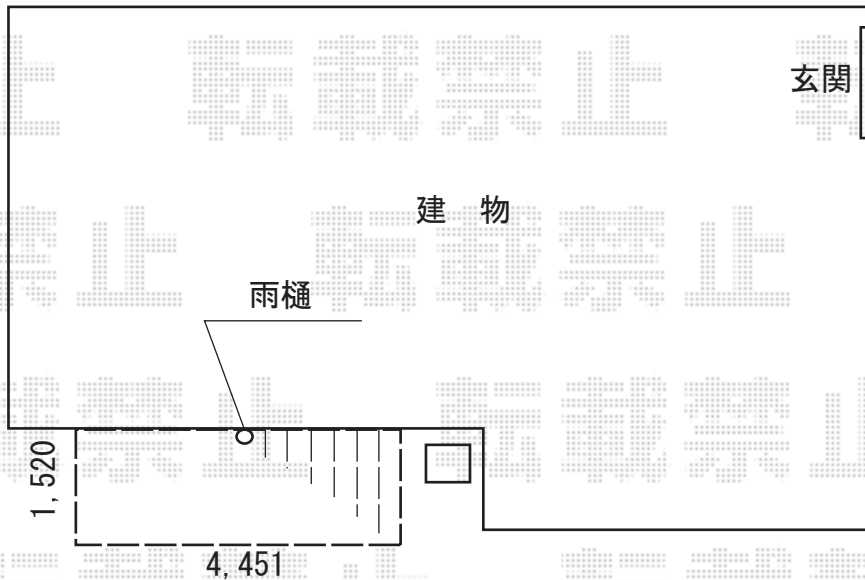

ウッドデッキ 施工概略図

YKK AP リウッドデッキ 200
間口= 2.5間 (4,451mm)
出幅= 5尺 (1,520mm)
色 : ナチュラルブラウン
床板 : 縦貼り
幕板 : 標準幕板
束柱 : Sタイプ(550mm) (色 : プラチナステン)

2015-1-260517

担当者

西村