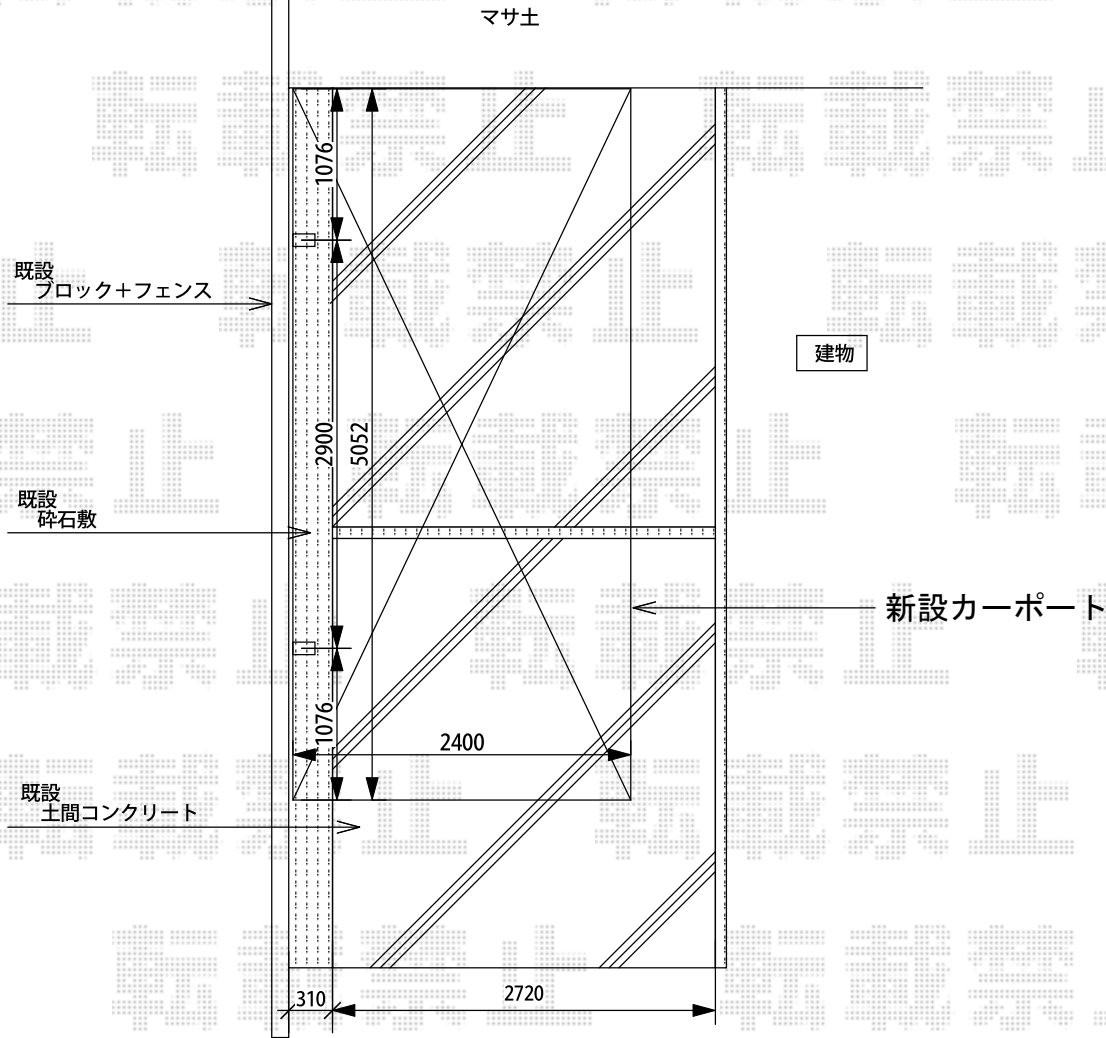

カーポート 施工概略図

YKK AP レイナポートグラン 積雪～20cm対応
 幅= 2,400mm
 奥行= 5,052mm
 色： プラチナステン
 屋根材： ポリカーボネート（アースブルー）
 柱仕様： 標準柱仕様（有効高 約2,000mm）

2015-1-260529

担当者

邑智