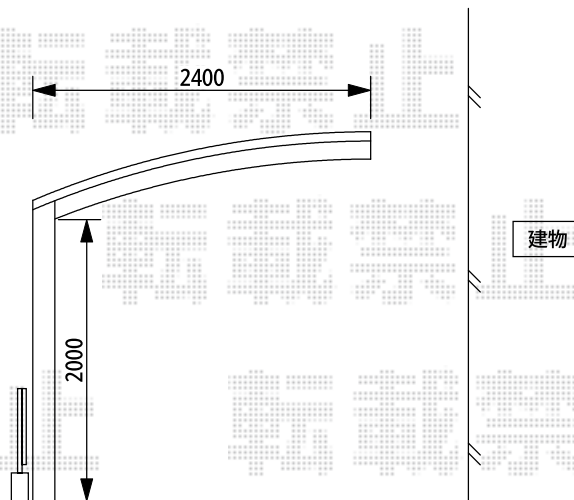

カーポート 施工概略図

YKK AP レイナポートグラン 積雪～20cm対応
 幅= 2,400mm
 奥行= 5,052mm
 色： プラチナステン
 屋根材： ポリカーボネート（アースブルー）
 柱仕様： 標準柱仕様（有効高 約2,000mm）

2015-1-260529

担当者

邑智