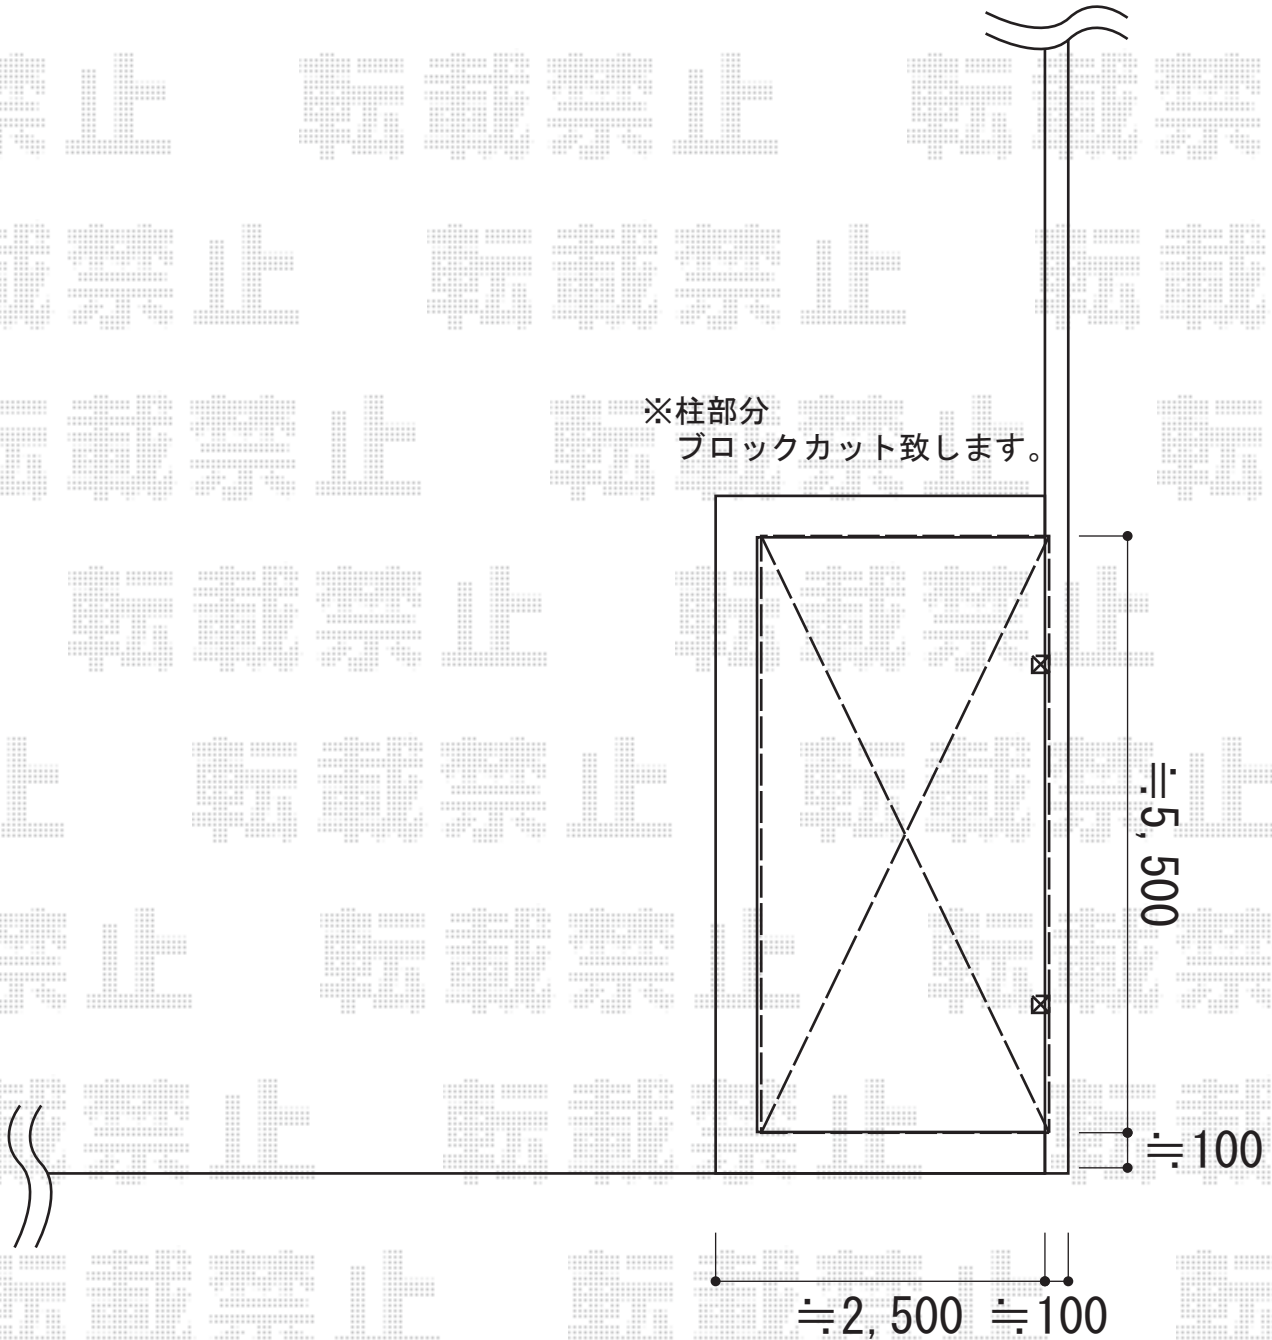

カーポート 施工概略図

YKK AP レイナポートグラン 積雪~20cm対応
幅= 2,400mm
奥行= 5,052mm
色 : ホワイト
屋根材 : ポリカーボネート (アースブルー)
柱仕様 : 標準柱仕様 (有効高 約2,000mm)

2015-1-260531	担当者	酒井
---------------	-----	----