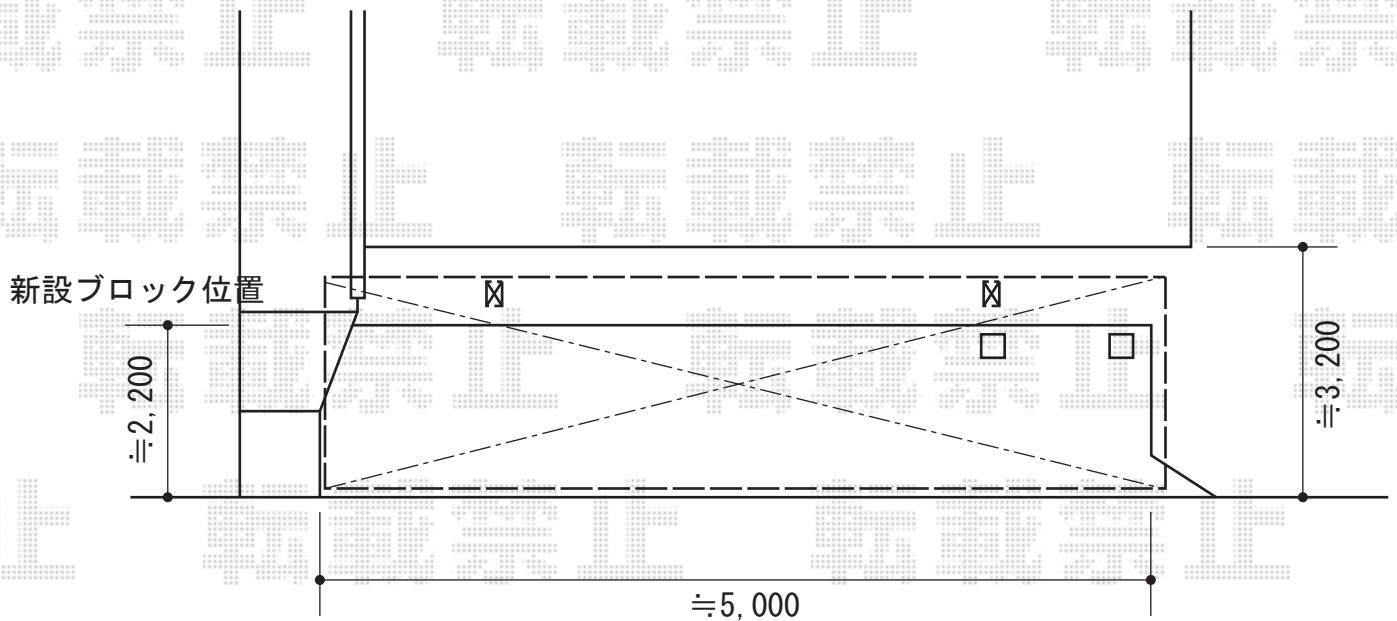

カーポート 施工概略図

YKK AP レイナポートREグラン 前下がり 積雪~20cm対応
幅= 2,417mm
奥行= 5,052mm
色： ホワイト
屋根材： 熱線遮断ポリカーボネート（クリアマット）
柱仕様： ハイルーフ柱仕様（有効高 約2,300mm）

YKK AP レイナポートREグラン用 屋根ふき材補強部品
数量： 1セット
色： カームブラック

2015-1-260559

担当者

酒井

エクスショップ