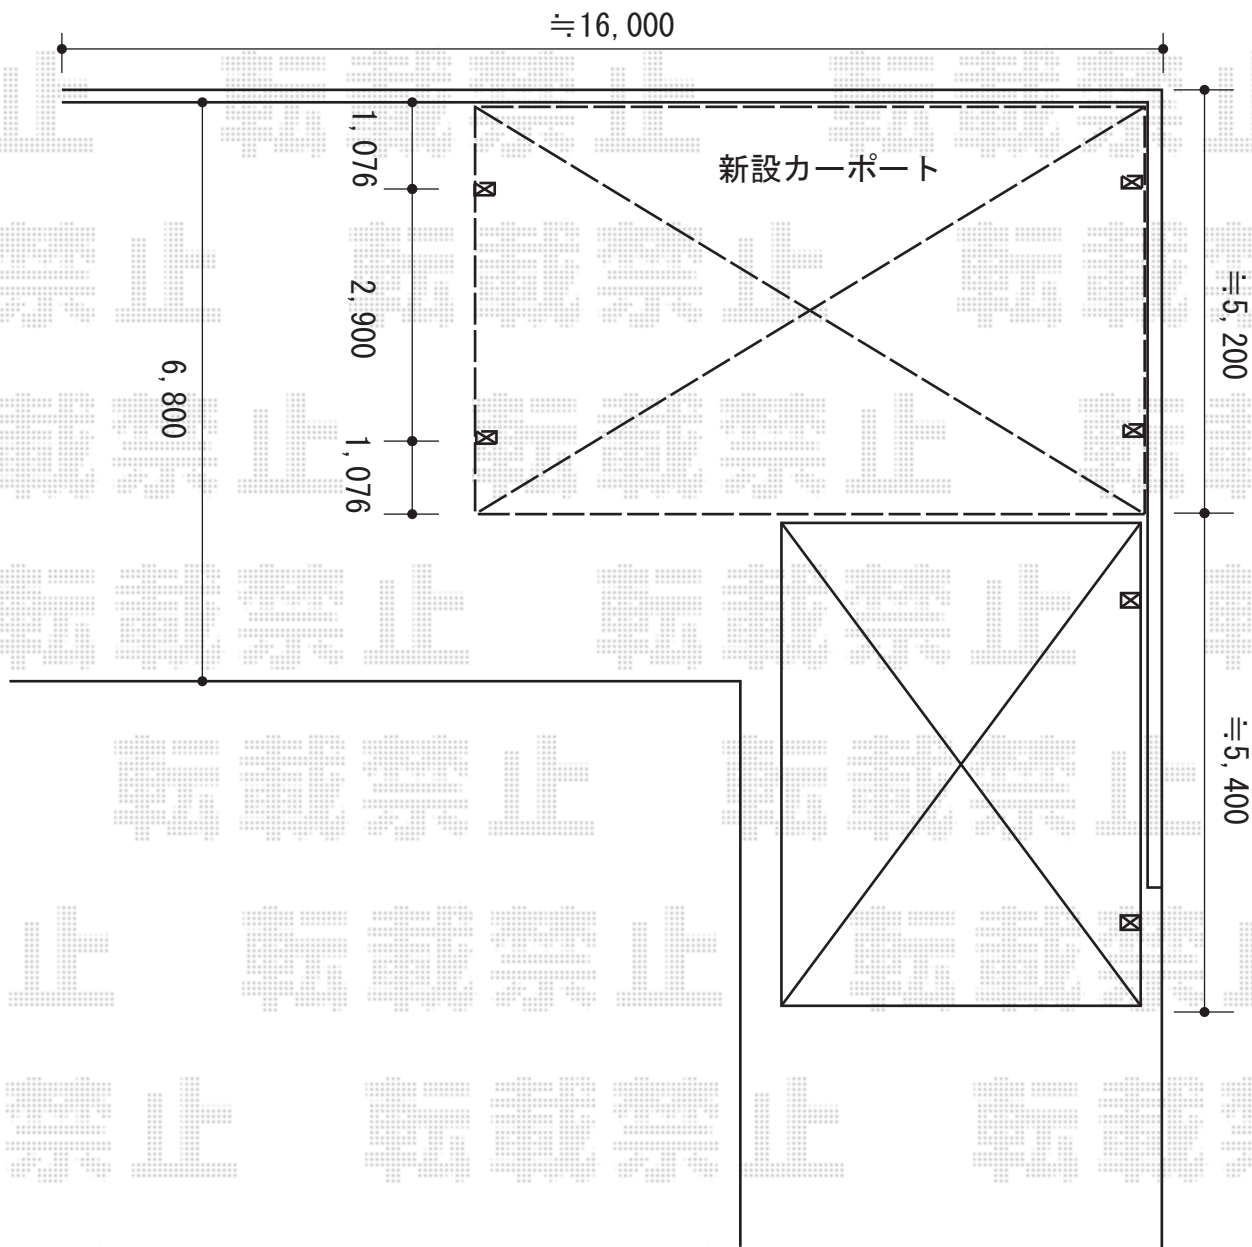

カーポート 施工概略図

YKK AP レイナツインポートグラン 積雪～20cm対応
幅= 5,392mm
奥行= 5,052mm
色： ブラウン
屋根材： ポリカーボネート（アースブルー）
柱仕様： ハイライフ柱仕様（有効高 約2,350mm）

YKK AP レイナツインポートグラン 水平式物干し テラス柱用 2本入り 標準×1セット
色： ブラウン

2015-1-260637

担当者

邑智