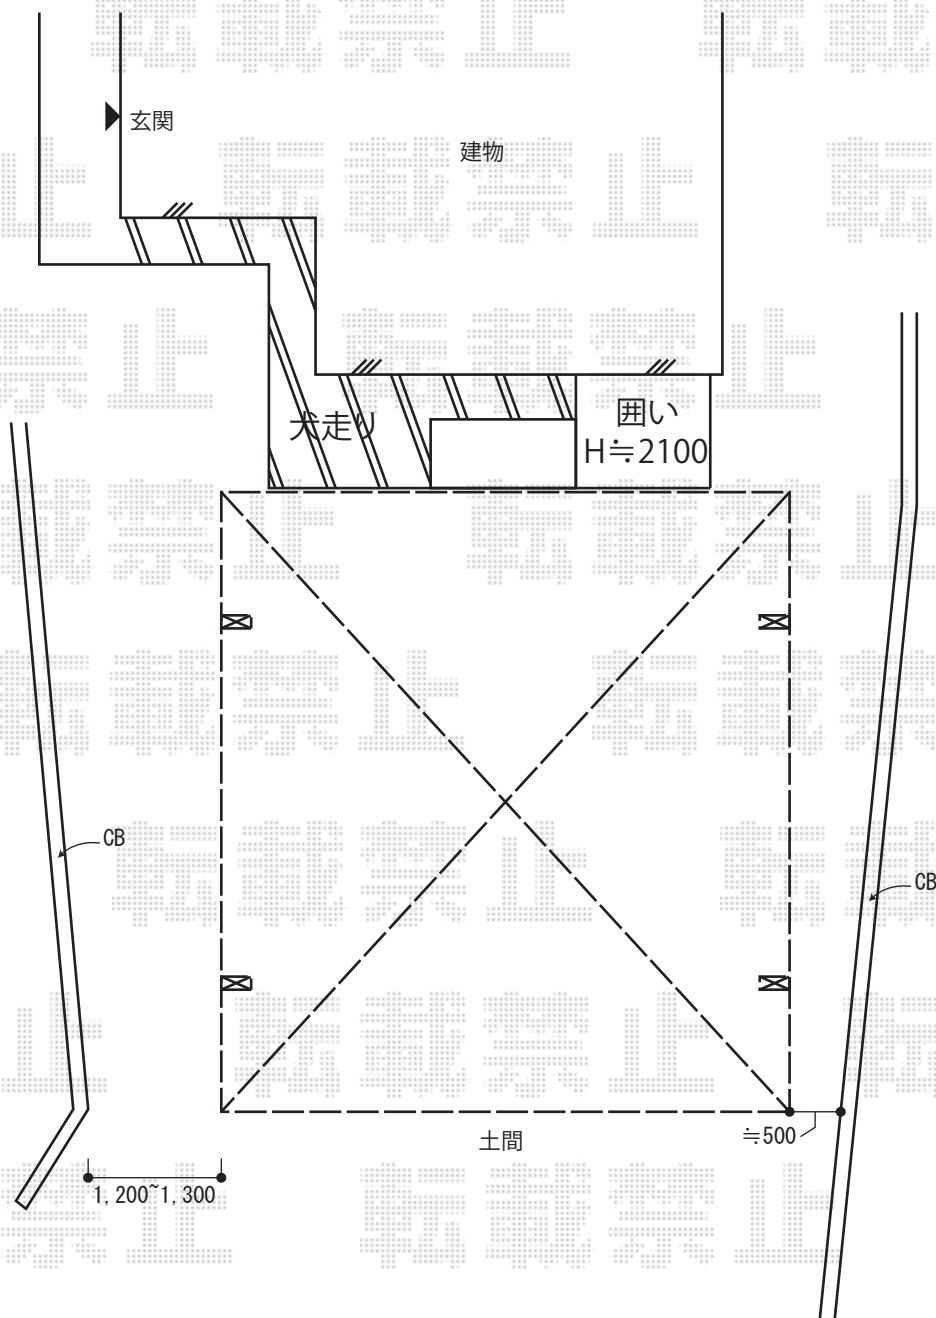

カーポート工事 施工概略図

トステム カーブポートシグマIII ワイド 積雪~20cm対応
幅= 5,443mm
奥行= 5,686mm
色： シヤイングレー
屋根材： ガリレポリカ（クリアマット・すりガラス調）
柱仕様： ロング柱23仕様（有効高 約2,300mm）

トステム カーブポートシグマIII ワイド 屋根材ホルダー 57タイプ×4
色： シヤイングレー

2015-1-260642

担当者

邑智