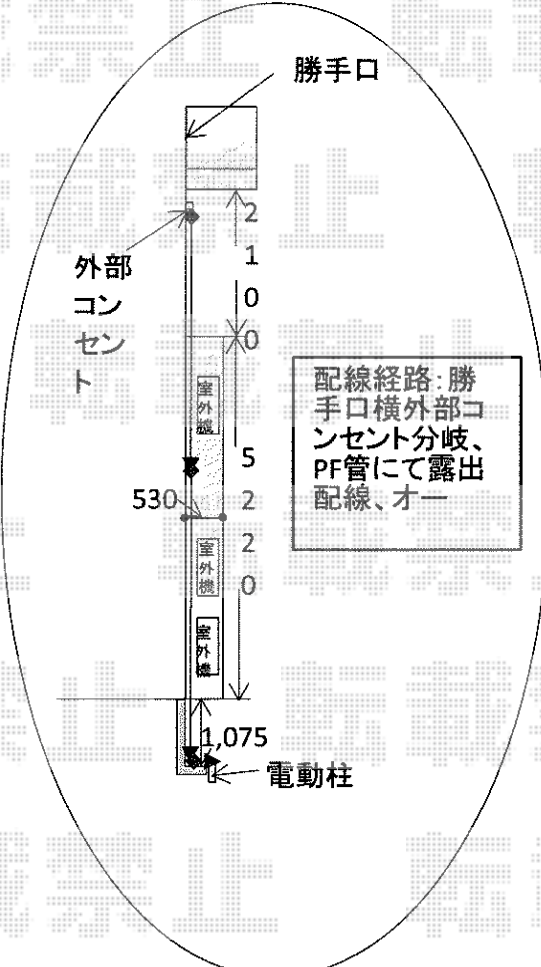

カーゲート 施工概略図

TOEX オーバードアS5型 電動式
 本体 (W×H) = (2,650mm × 1,200mm)
 色：ナチュラルシルバーF
 柱仕様：ハイルフ柱仕様 (有効通過高2,150mm)
 駆動：1モーター外観左側駆動/AC100V結線用柱仕様
 リモコン：標準1個入り

2015-1-260779	担当者	松本
---------------	-----	----