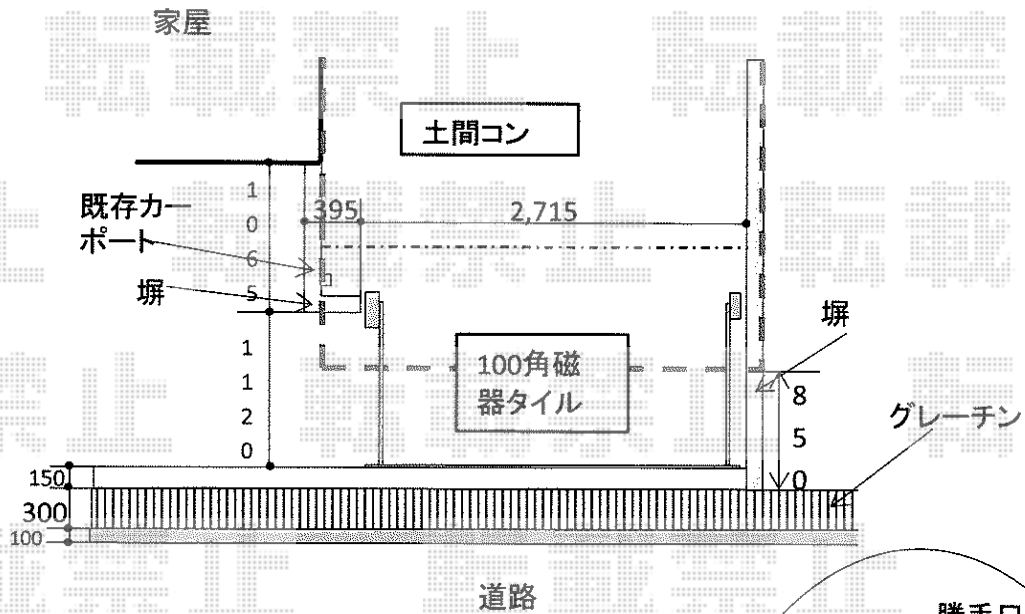

カーゲート 施工概略図

TOEX オーバードアS5型 電動式
 本体 (W×H) = (2,650mm × 1,200mm)
 色：ナチュラルシルバーF
 柱仕様：ハイルフ柱仕様 (有効通過高2,150mm)
 駆動：1モーター外観左側駆動/AC100V結線用柱仕様
 リモコン：標準1個入り

2015-1-260779	担当者	松本
---------------	-----	----