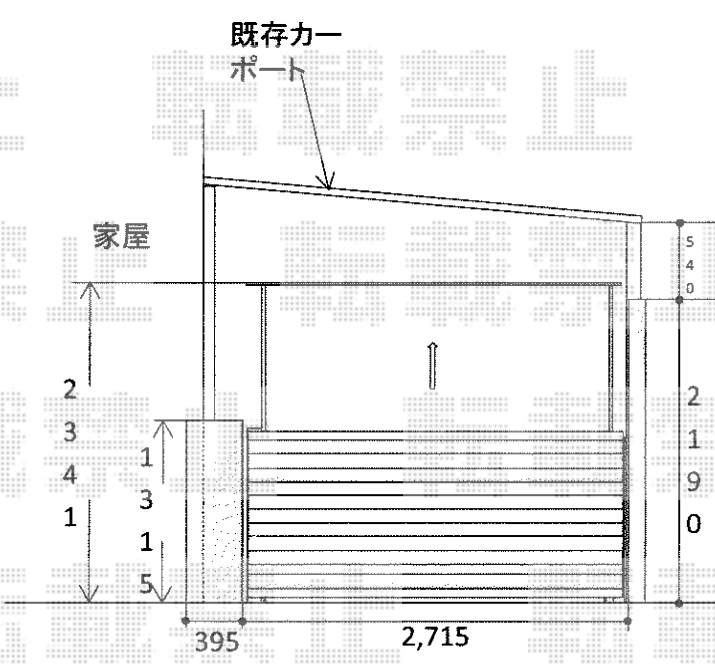

カーゲート 施工概略図

TOEX オーバードアS5型 電動式
 本体 (W×H) = (2,650mm × 1,200mm)
 色：ナチュラルシルバーF
 柱仕様：ハイルフ柱仕様 (有効通過高2,150mm)
 駆動：1モーター外観左側駆動/AC100V結線用柱仕様
 リモコン：標準1個入り

2015-1-260779	担当者	松本
---------------	-----	----