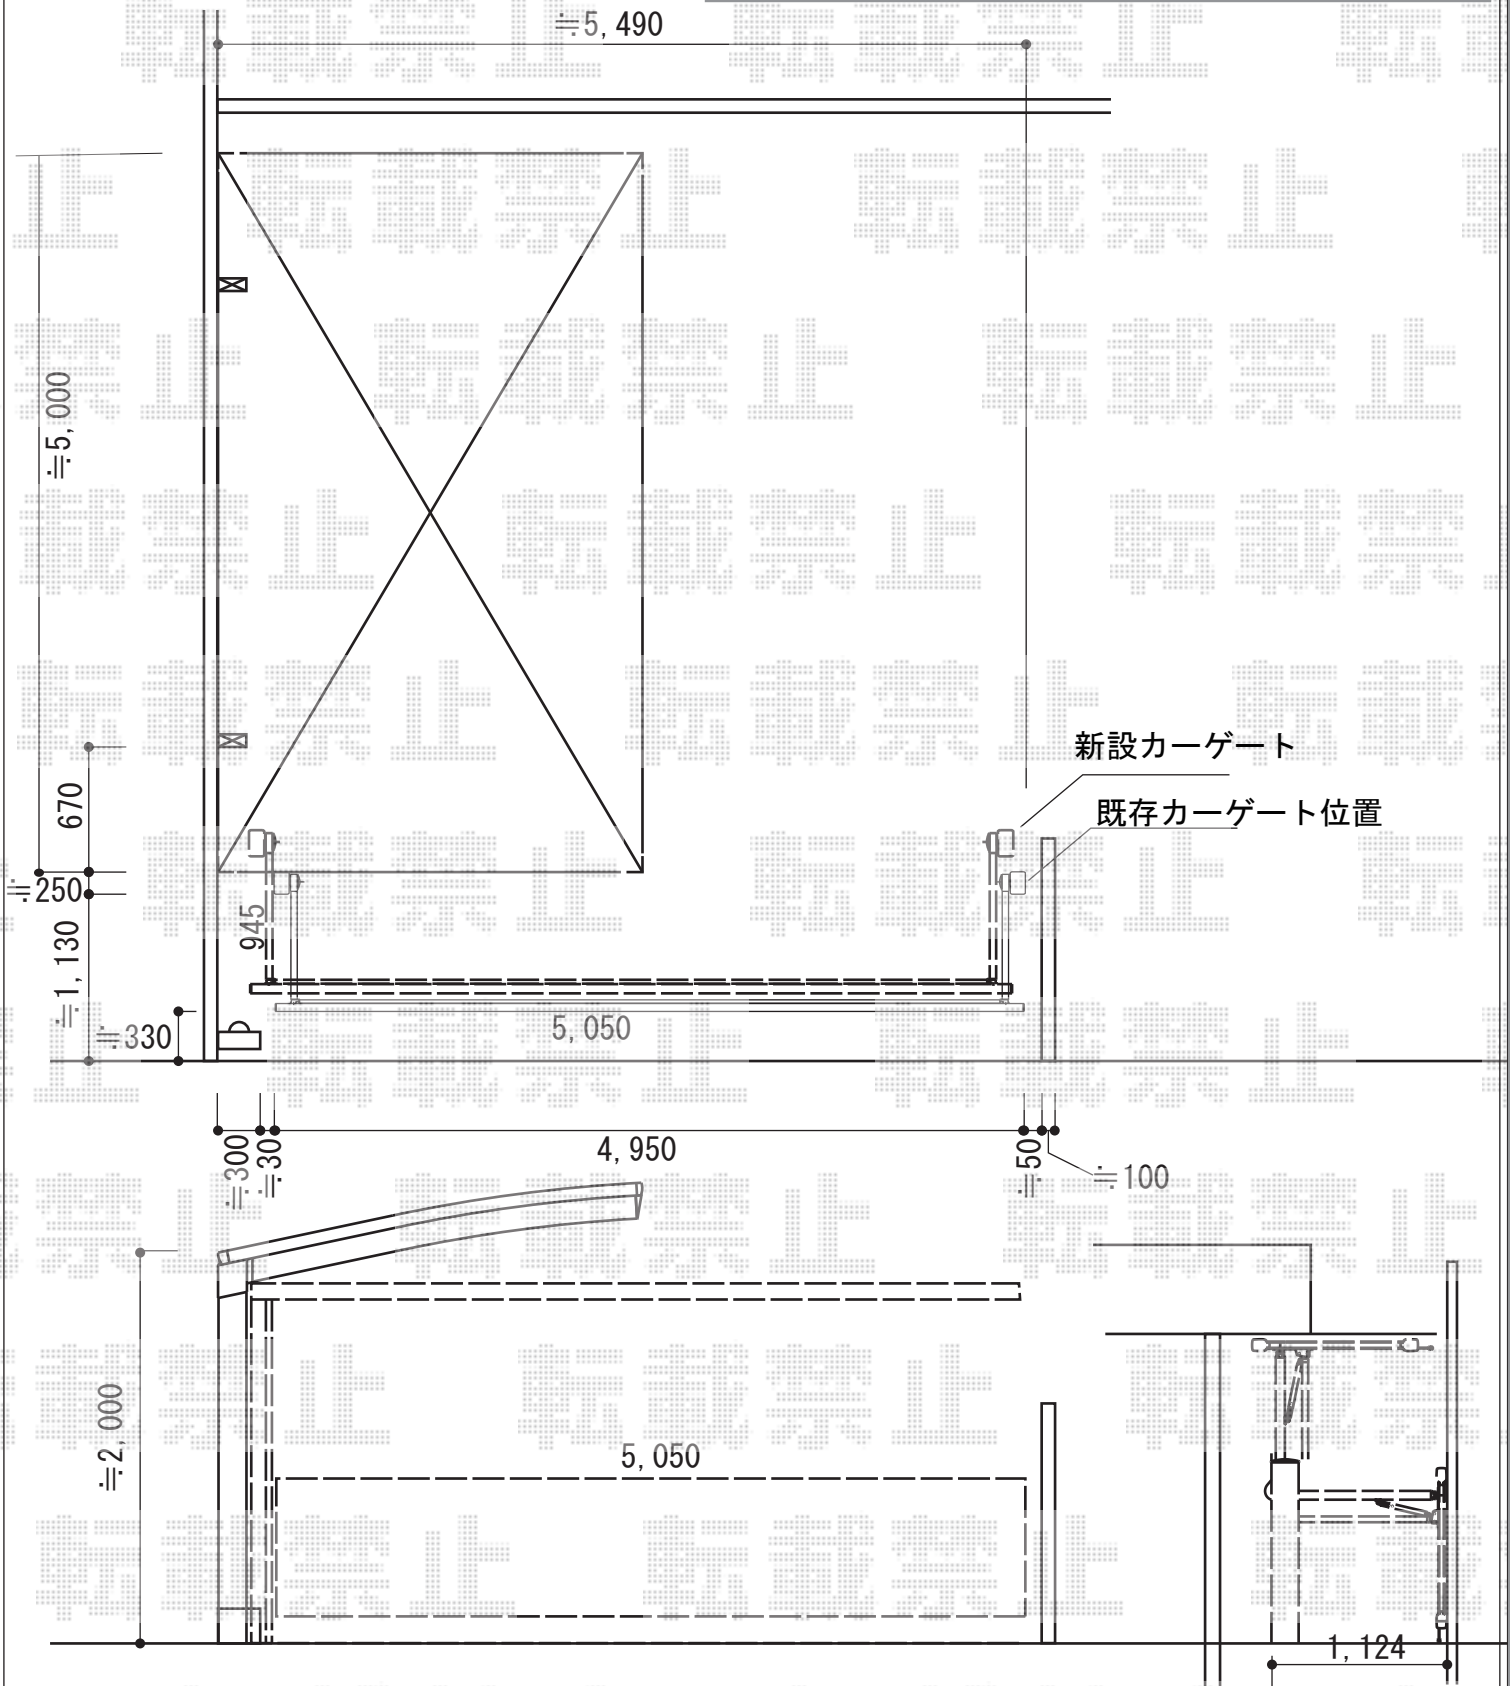

カーゲート 施工概略図

TOEX ワイドオーバードアS1型 電動式 51-10
 本体 (W×H) = (5,050mm×1,000mm)
 色 : ブラック
 柱仕様 : 標準柱仕様 (有効通過高1,850mm)
 駆動 : 1モーター外観左側駆動/AC100V結線用柱仕様
 リモコン : 標準2個入

2015-1-260830	担当者	松本
---------------	-----	----