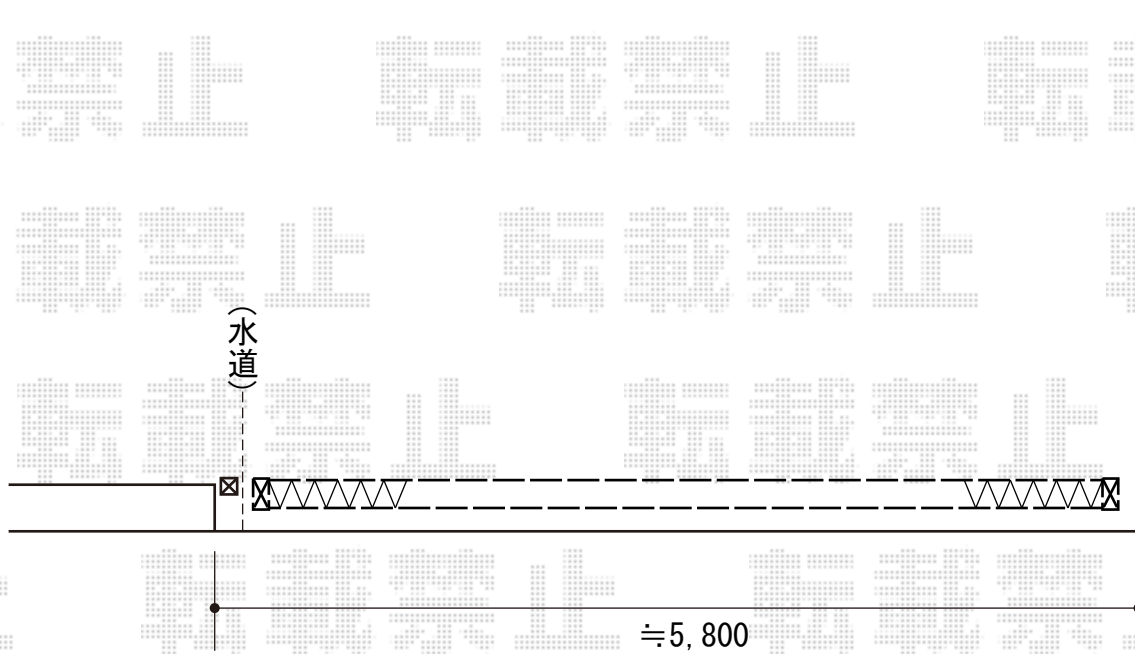

カーゲート 施工概略図

四国化成 クレディアコー 2型 ノンレール 両開き親子 580W
開口幅= 5,720mm
全幅= 5,840mm (子全幅 1,240mm・親全幅 4,600mm)
たたみ幅= 230+530mm
高さ= 1,050mm
色: ブロンズ
落棒数: 2
オートストッパー: 1

四国化成 汎用形材 角パイプ 60角
60角×5,500 t1.5: (ブロンズ) ×1
キャップ (2コ入): (ブロンズ) ×1

2015-1-260859

担当者

松本