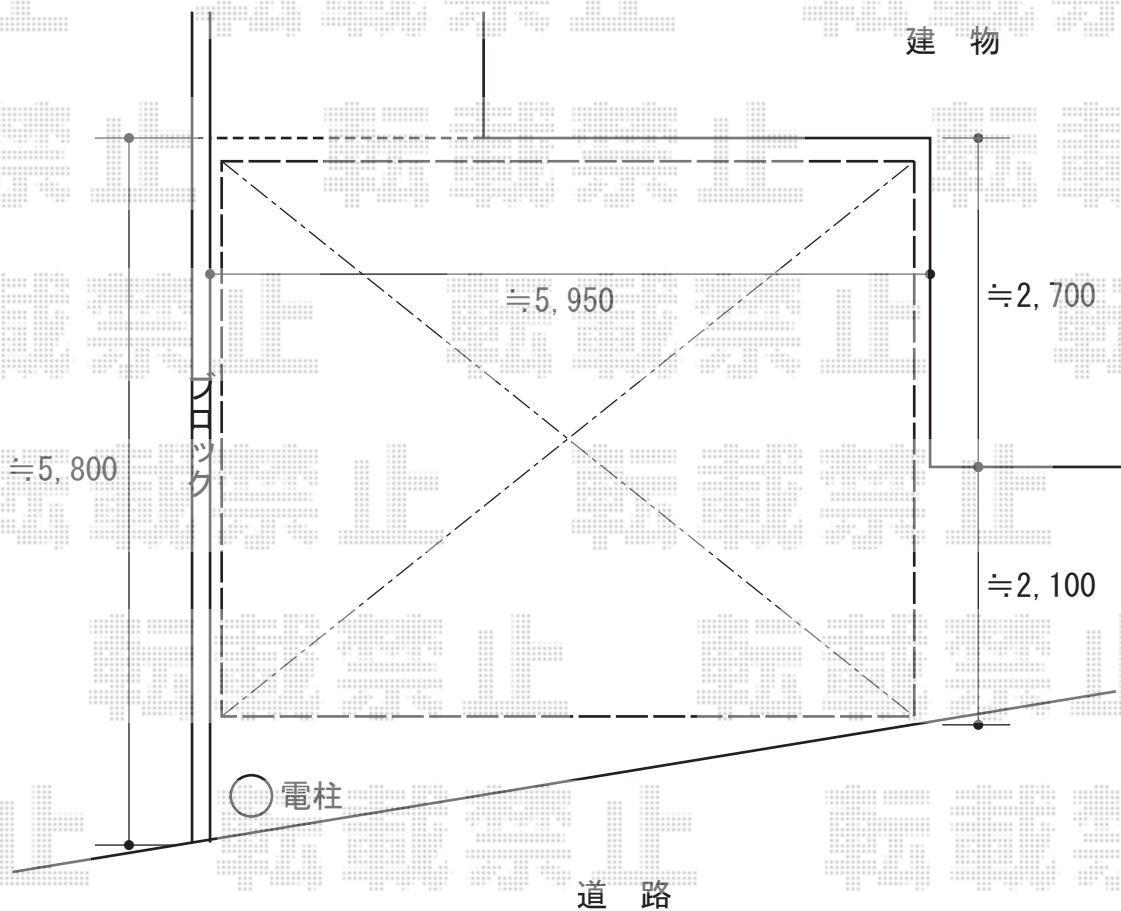

カーポート 施工概略図

YKK AP レイナツインポートグラン 積雪~20cm対応
幅= 5,983mm
奥行= 5,052mm
色： プラチナステン
屋根材： 熱線遮断ポリカーボネート(クリアマット)
柱仕様： ハイルーフ柱仕様 (有効高 約2,350mm)

2015-1-260913	担当者	邑智
---------------	-----	----