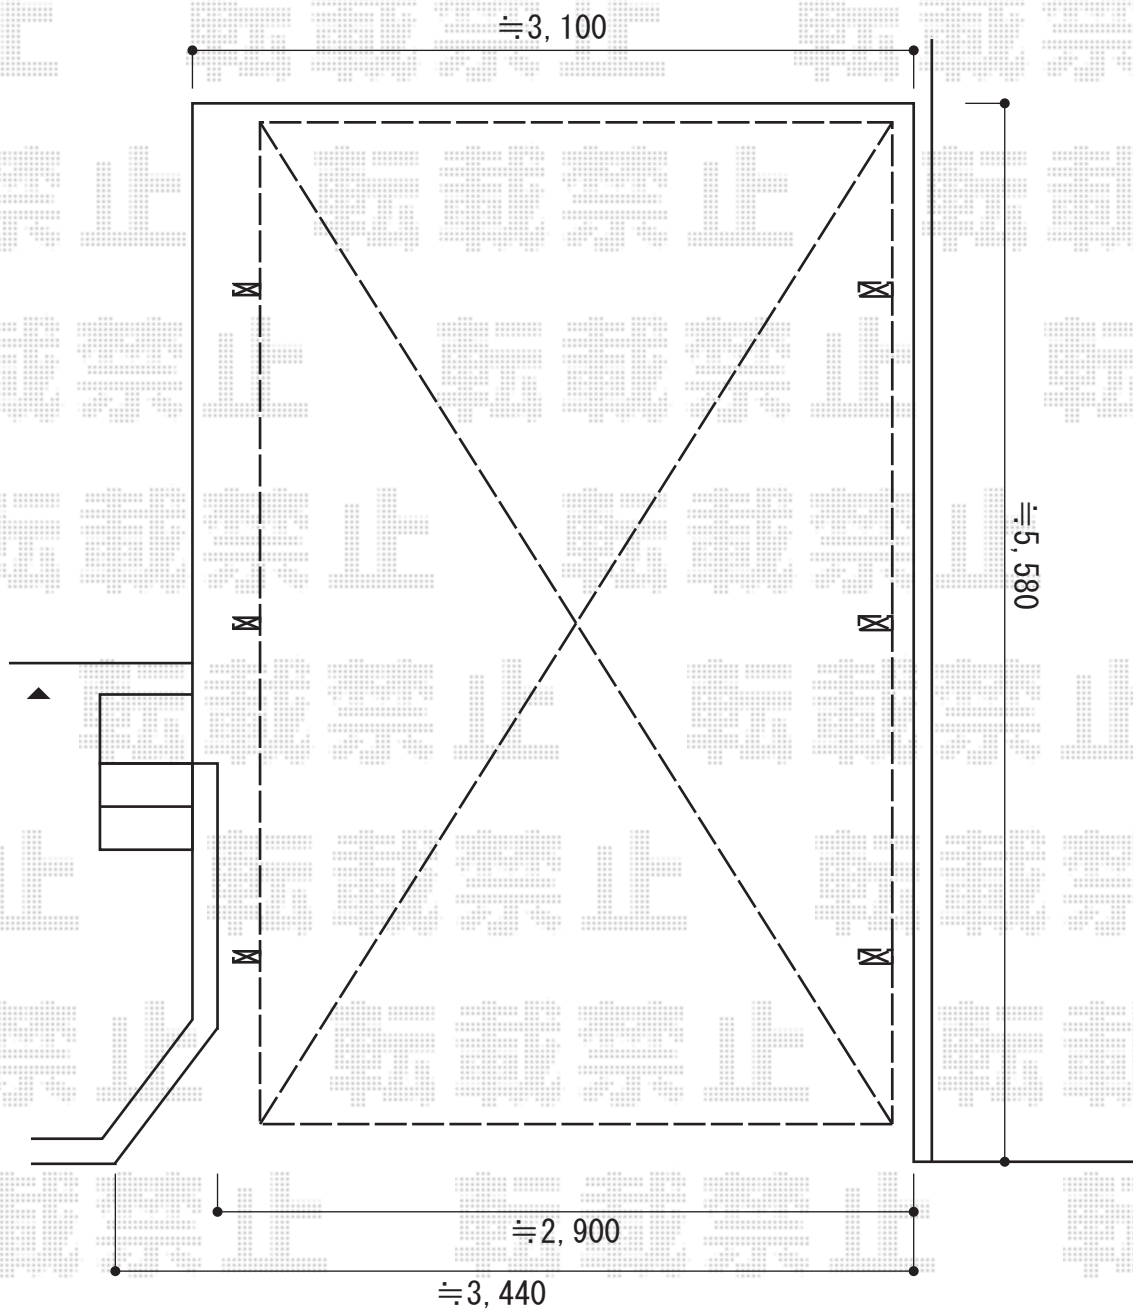

# カーポート 施工概略図

YKK AP レイナポートグラン50 積雪~50cm対応  
幅=2,700mm  
奥行=5,052mm  
色：プラチナステン  
屋根材：熱線遮断ポリカーボネート(クリアマット)  
柱仕様：3本柱/ハイルーフ柱仕様 (有効高 約2,350mm)

YKK AP レイナポートグラン50用 サイドパネル  
奥行サイズ：長さ51用  
高さ=1,036mm  
色：プラチナステン  
パネル材：熱線遮断ポリカーボネート(クリアマット)  
柱仕様：標準・ハイルーフ柱兼用(間柱無し)

YKK AP レイナポートグラン50用 着脱式サポート柱 3本入×1セット  
色：プラチナステン  
柱仕様：標準・ハイルーフ柱兼用

2015-1-260941

担当者

酒井