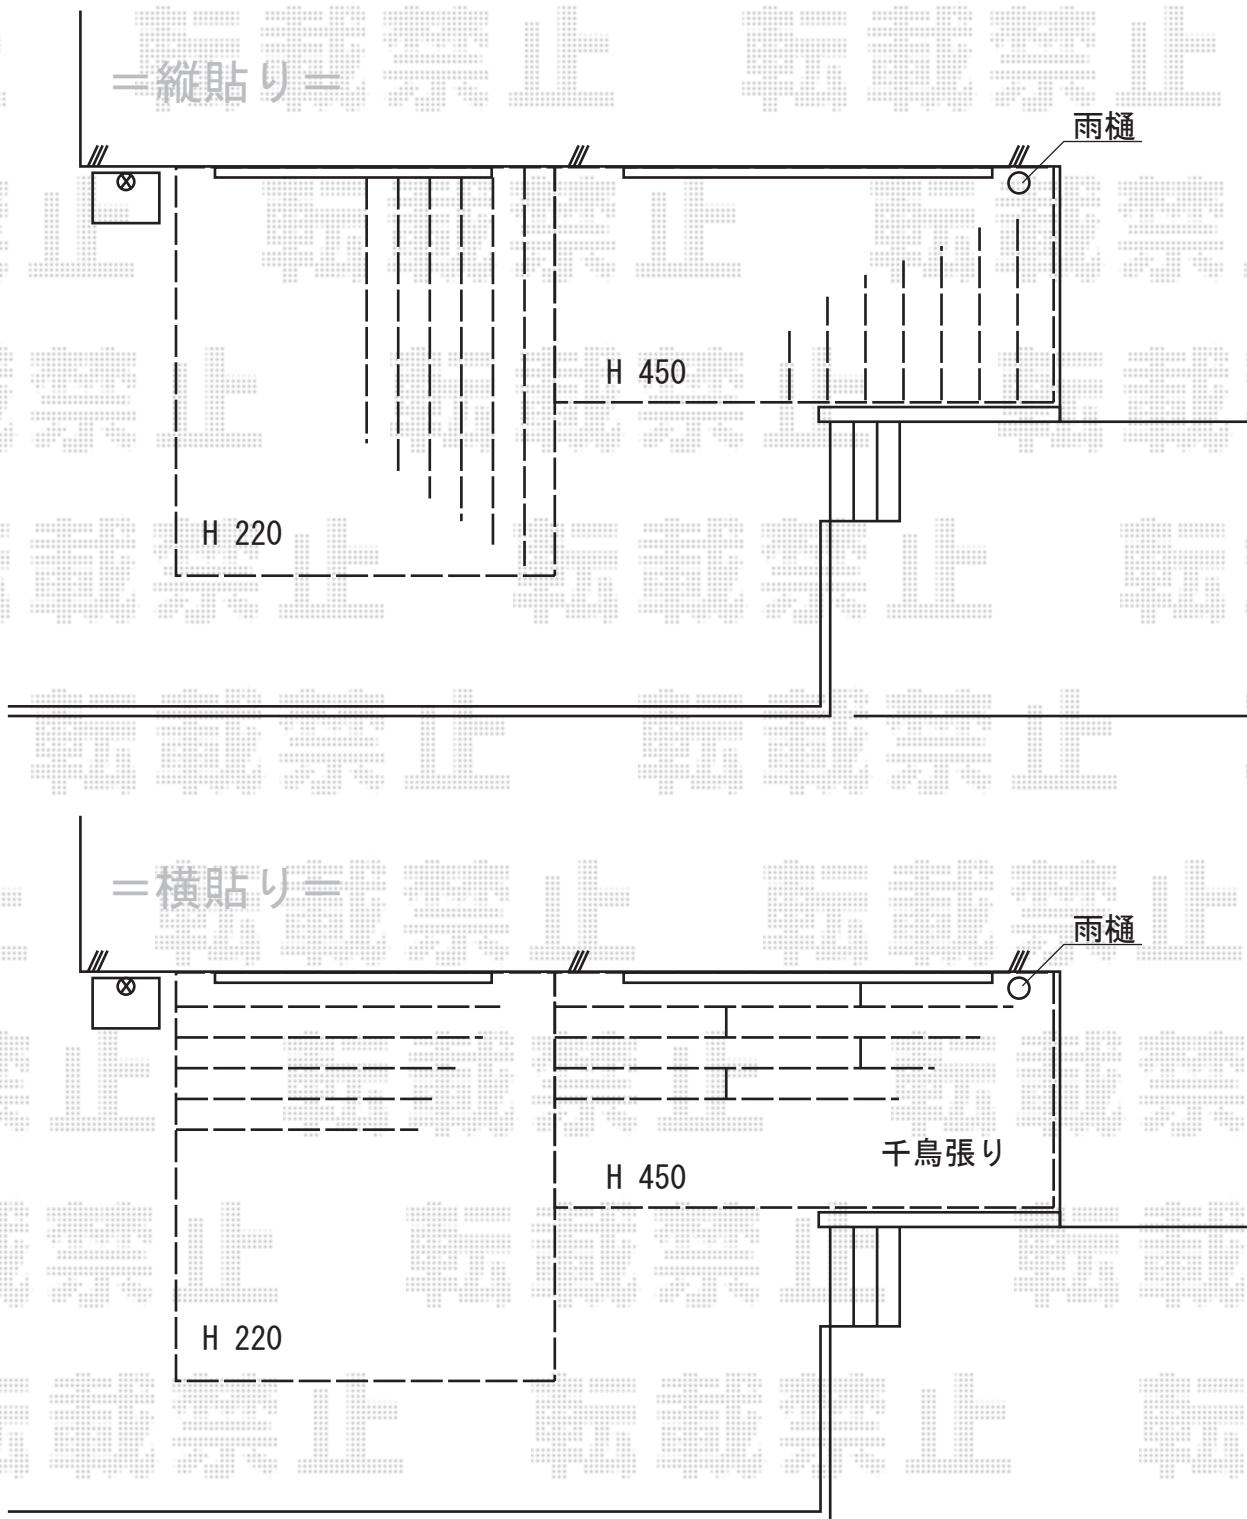

# ウッドデッキ 施工概略図

YKK AP 【外観左】リウッドデッキ200  
 間口=2,451mm  
 出幅=9尺 (2,720mm)  
 色：ナチュラルブラウン  
 床板：①縦貼り ②横貼り  
 束柱：Sタイプ (550mm) (色：プラチナステン)

YKK AP 【外観右】リウッドデッキ200  
 間口=3,051mm  
 出幅=6尺 (1,820mm)  
 色：ナチュラルブラウン  
 床板：①縦貼り ②横貼り(千鳥張り)  
 束柱：Sタイプ (550mm) (色：プラチナステン)