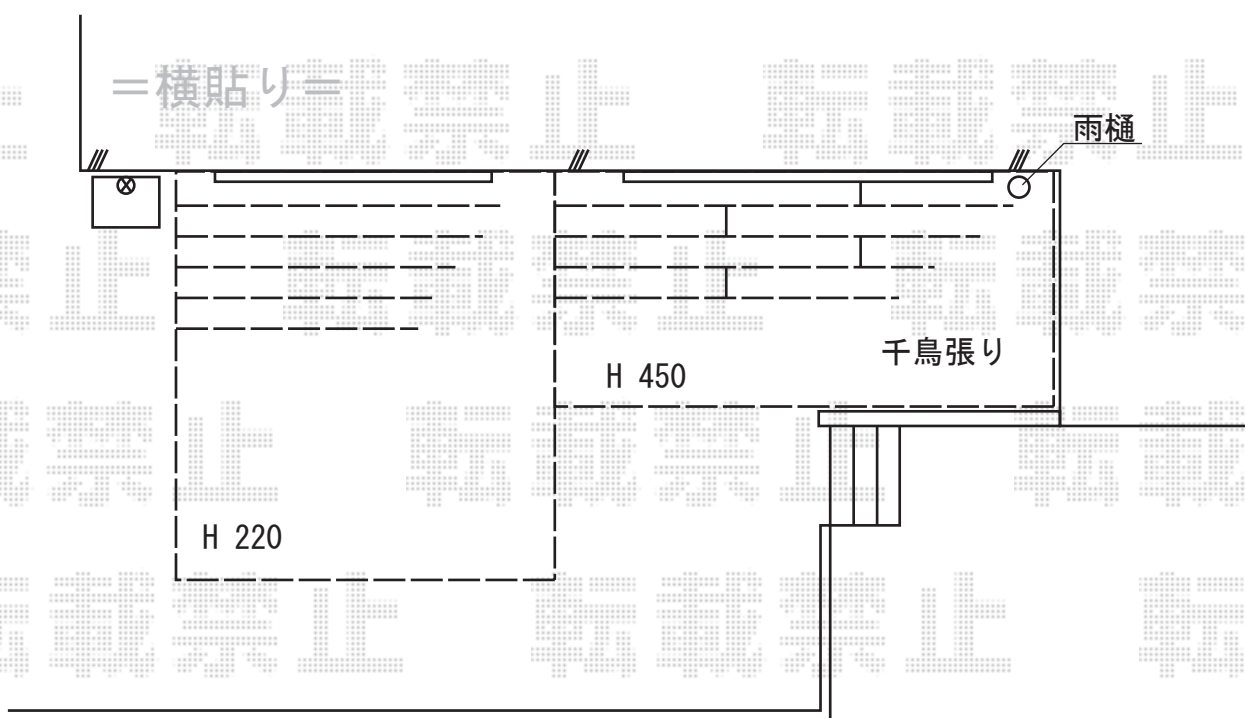

ウッドデッキ 施工概略図

YKK AP 【外観左】リウッドデッキ200
 間口=2,451mm
 出幅=9尺 (2,720mm)
 色：ナチュラルブラウン
 床板：①縦貼り ②横貼り
 束柱：Sタイプ (550mm) (色：プラチナステン)

YKK AP 【外観右】リウッドデッキ200
 間口=3,051mm
 出幅=6尺 (1,820mm)
 色：ナチュラルブラウン
 床板：①縦貼り ②横貼り(千鳥張り)
 束柱：Sタイプ (550mm) (色：プラチナステン)