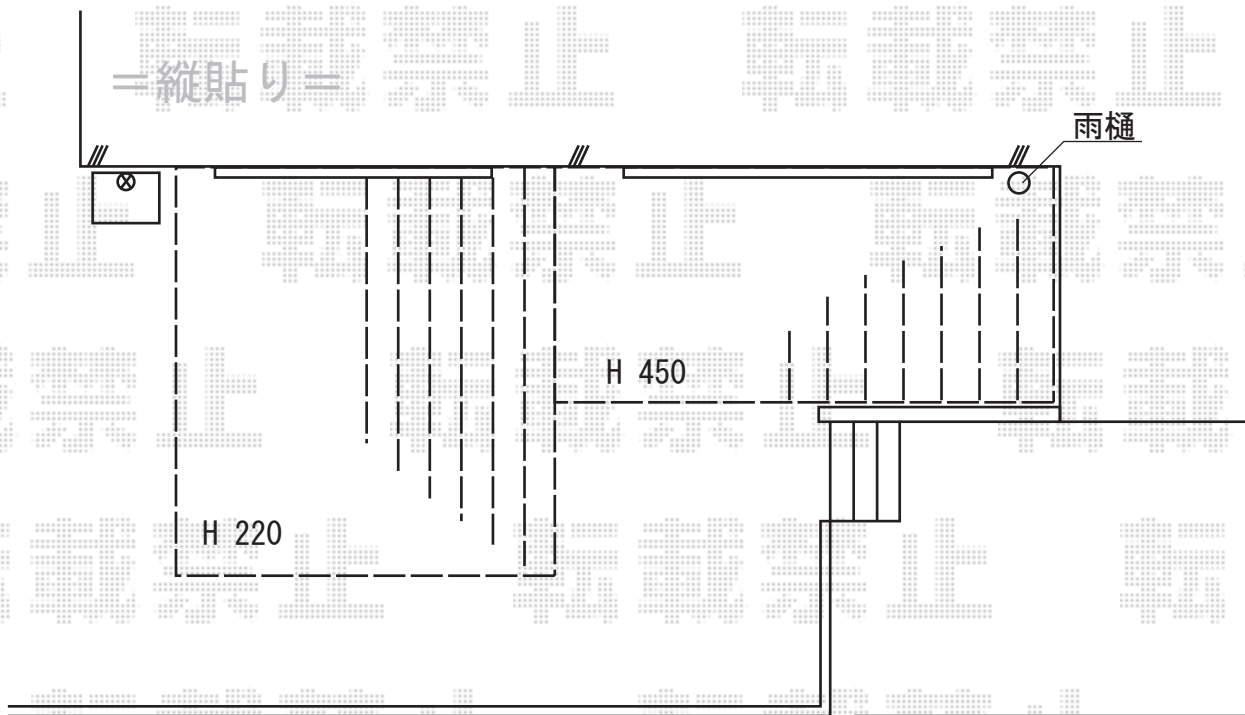

ウッドデッキ 施工概略図

YKK AP 【外観左】リウッドデッキ200
 間口=2,451mm
 出幅=9尺 (2,720mm)
 色：ナチュラルブラウン
 床板：①縦貼り ②横貼り
 束柱：Sタイプ (550mm) (色：プラチナステン)

YKK AP 【外観右】リウッドデッキ200
 間口=3,051mm
 出幅=6尺 (1,820mm)
 色：ナチュラルブラウン
 床板：①縦貼り ②横貼り(千鳥張り)
 束柱：Sタイプ (550mm) (色：プラチナステン)