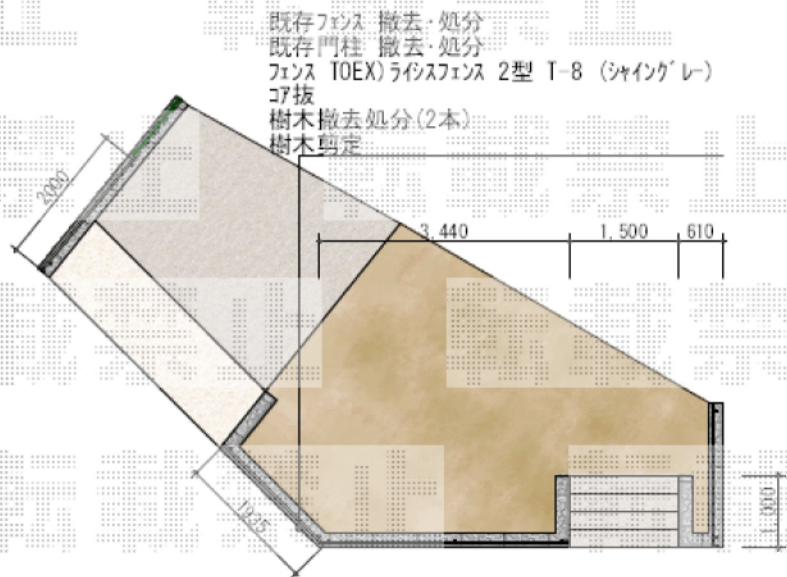

フェンス 施工概略図

平面図

TOEX ライシスフェンス2型 フリーポールタイプ
 本体1枚 (W×H) = (1,979.5×800mm) ×6枚
 柱仕様： T-8×11本
 部品セット： 11セット
 コーナー継手： ポール付/T-8×2セット
 端部キャップ： 3セット
 色： シャイングレー