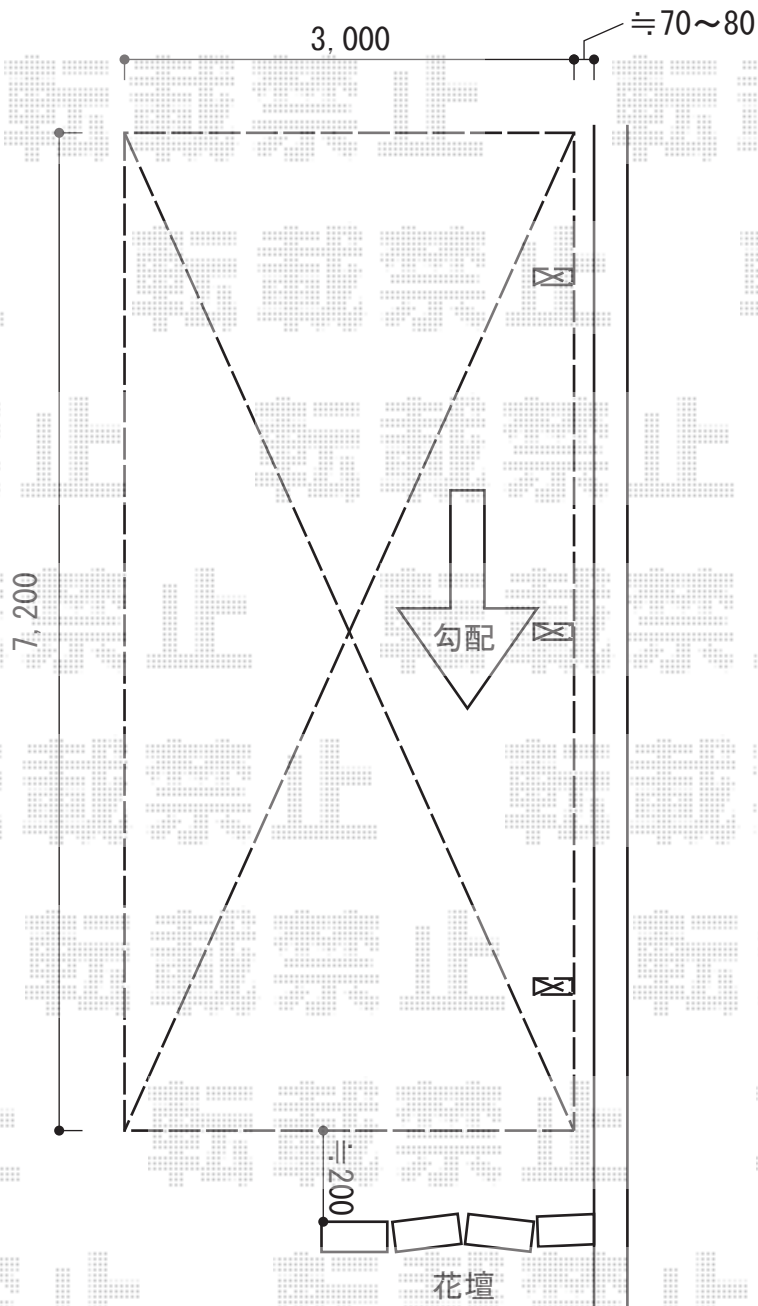

カーポート 施工概略図

YKK AP レイナポートグラン 延長 積雪~20cm対応
幅=3,000mm
奥行=7,200mm
色：プラチナステン
屋根材：熱線遮断ポリカーボネート(クリアマット)
柱仕様：標準柱仕様 (有効高 約2,000mm)

2015-1-260986

担当者

小林