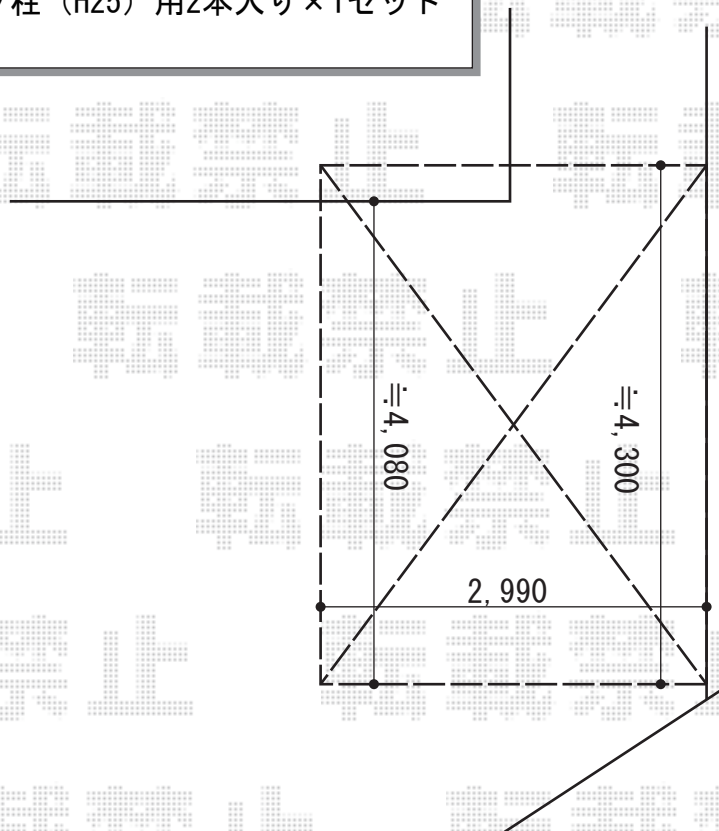

カーポート 施工概略図

LIXIL ネスカR (ラウンドスタイル) 積雪~20cm対応
幅= 2,999mm
奥行= 4,980mm
色: シャイングレー
屋根材: ガリレポリカ (クリアマット・すりガラス調)
柱仕様: ロング柱25仕様 (有効高 約2,500mm)

LIXIL ネスカR (ラウンドスタイル)
着脱式サポート ロング柱 (H25) 用2本入り×1セット
色: シャイングレー

2015-1-261039