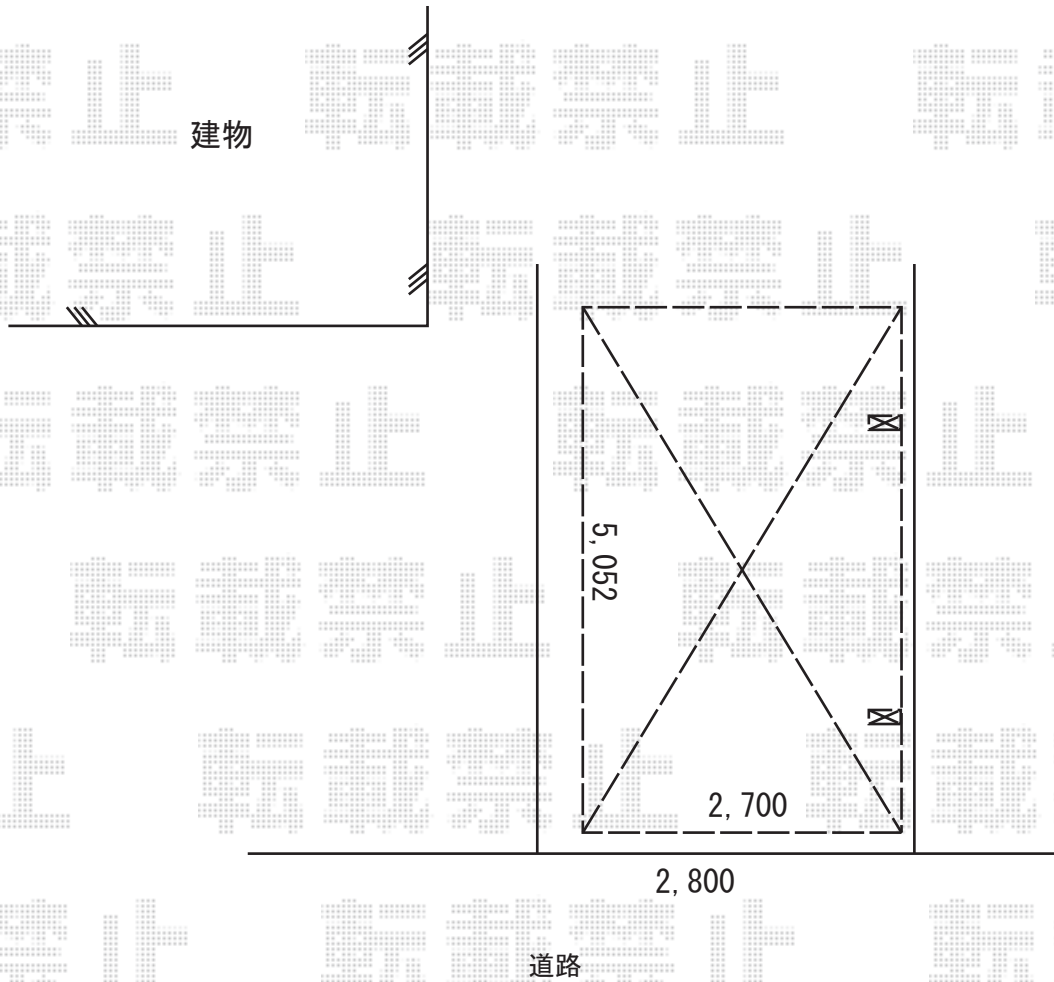

カーポート 施工概略図

YKK AP レイナポートグラン 積雪～20cm対応
幅= 2,700mm
奥行= 5,052mm
色： プラチナステン
屋根材： ポリカーボネート（アースブルー）
柱仕様： ハイルフ柱仕様（有効高 約2,350mm）

2015-1-261075

担当者

邑智