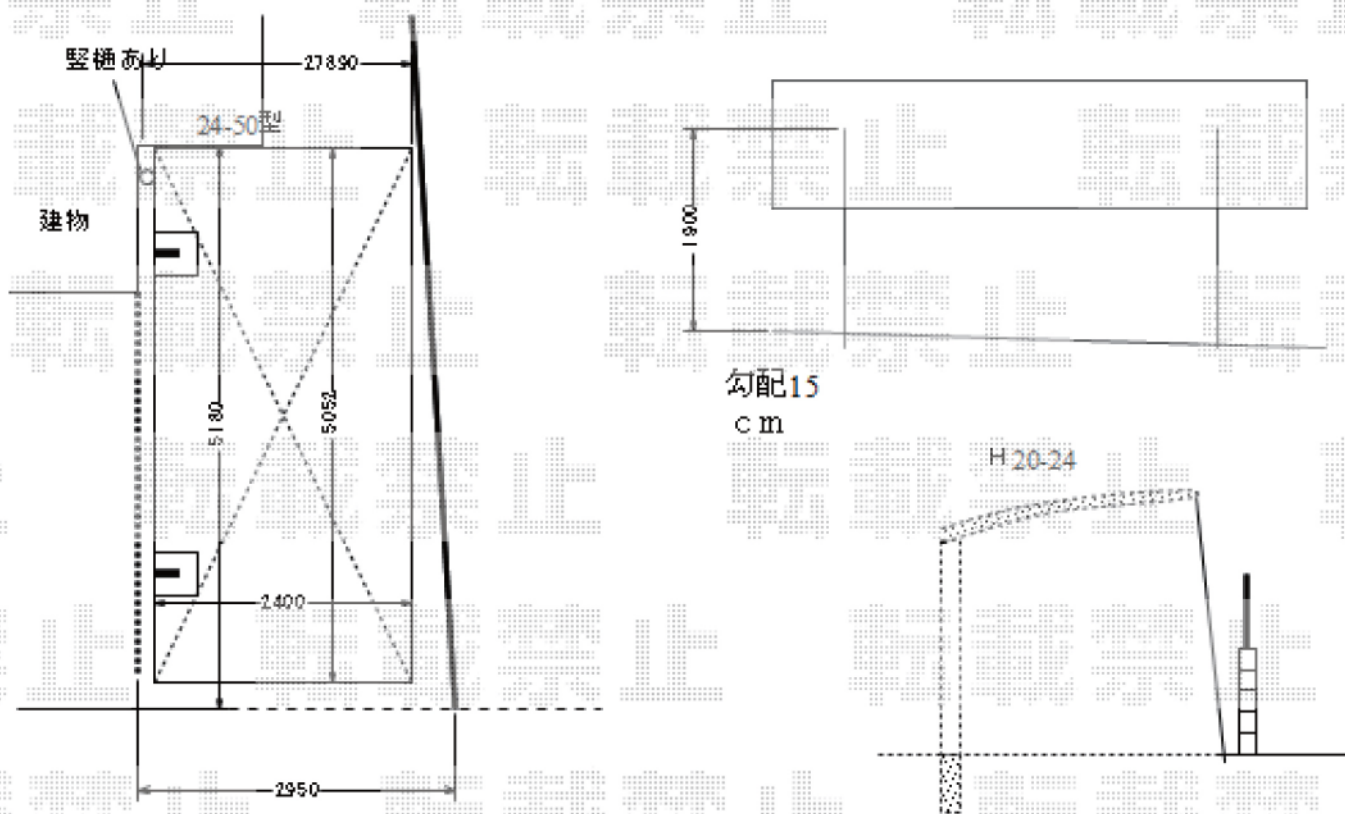

カーポート工事 施工概略図

YKK AP レイナポートグラン 積雪～20cm対応

幅= 2,400mm

奥行= 5,052mm

色： ブラウン

屋根材： ポリカーボネート（スモークブラウン）

柱仕様： 標準柱仕様（有効高 約2,000mm）

YKK AP レイナポートグラン 積雪30cm対応ユニット 1セット

仕様： 幅24/長さ51用

2015-1-261077

担当者

酒井