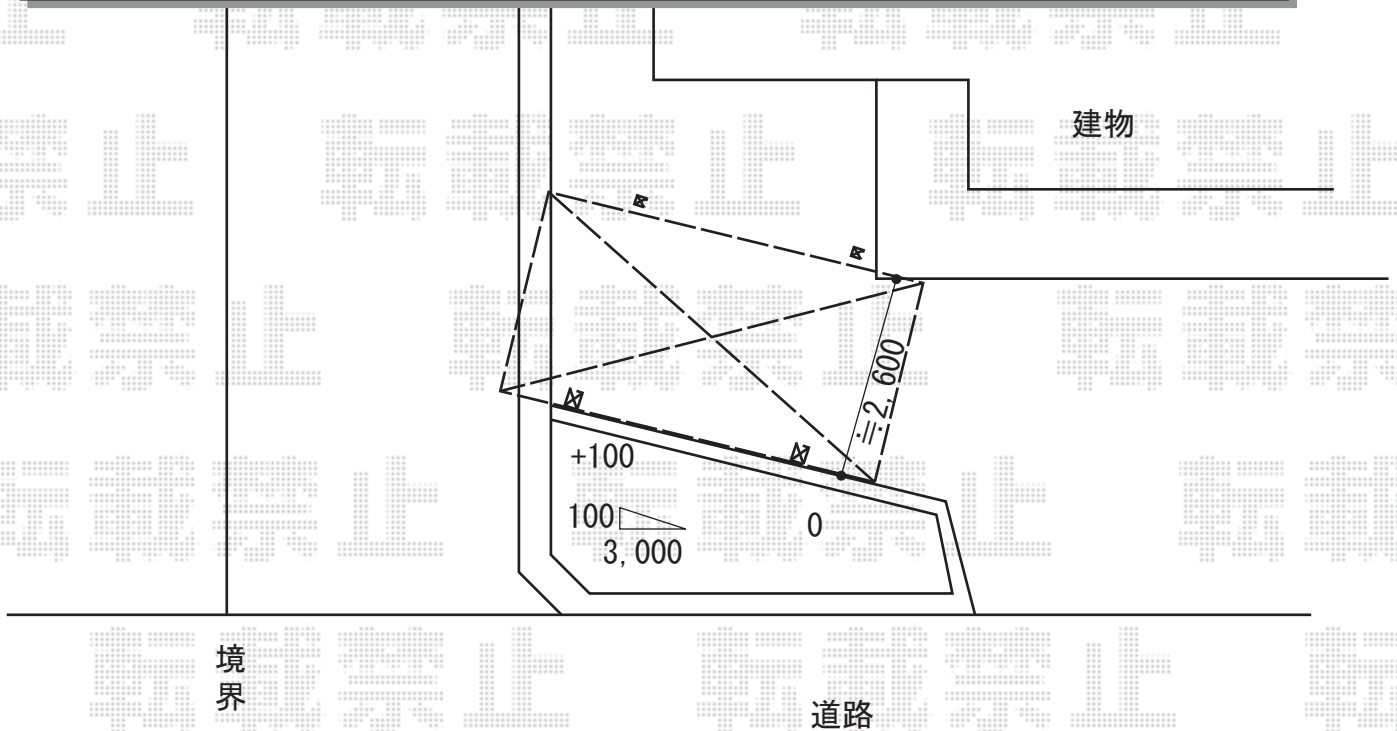

カーポート工事 施工概略図

YKK AP レイナポートグラン積雪~20cm対応
幅=2,700mm
奥行=5,052mm
色：プラチナステン
屋根材：ポリカーボネート（アースブルー）
柱仕様：ハイルーフ柱仕様（有効高 約2,350mm）

YKK AP レイナポートグラン 着脱式サポート 標準・ハイルーフ兼用 2本入り×1セット
色：プラチナステン

2015-1-261080

担当者

塚田