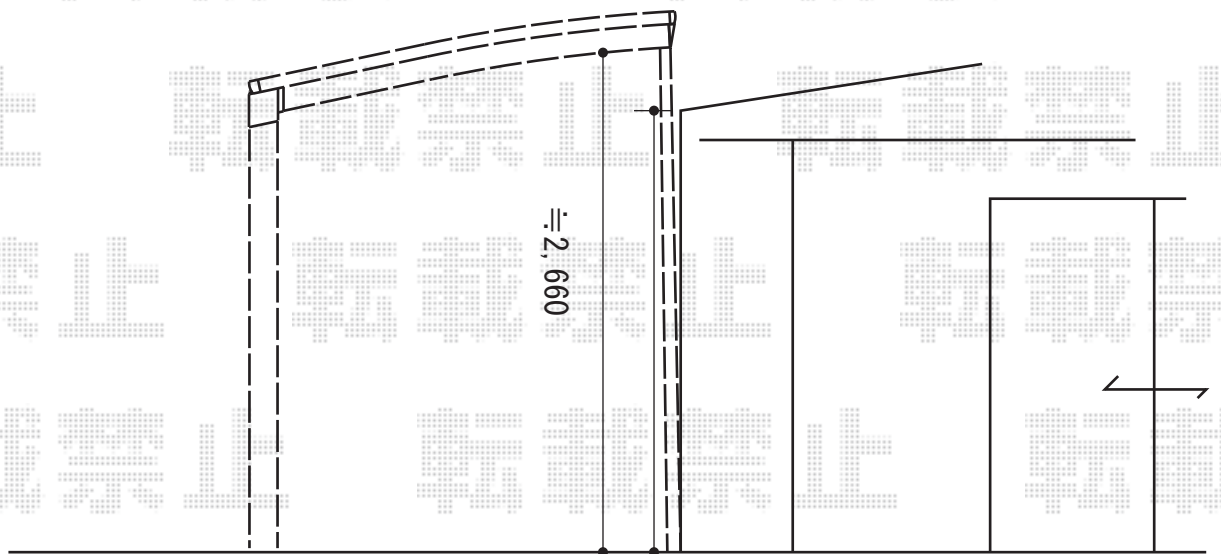

カーポート工事 施工概略図

YKK AP レイナポートグラン積雪~20cm対応
幅=2,700mm
奥行=5,052mm
色：プラチナステン
屋根材：ポリカーボネート（アースブルー）
柱仕様：ハイルーフ柱仕様（有効高 約2,350mm）

YKK AP レイナポートグラン 着脱式サポート 標準・ハイルーフ兼用 2本入り×1セット
色：プラチナステン

2015-1-261080

担当者

塚田