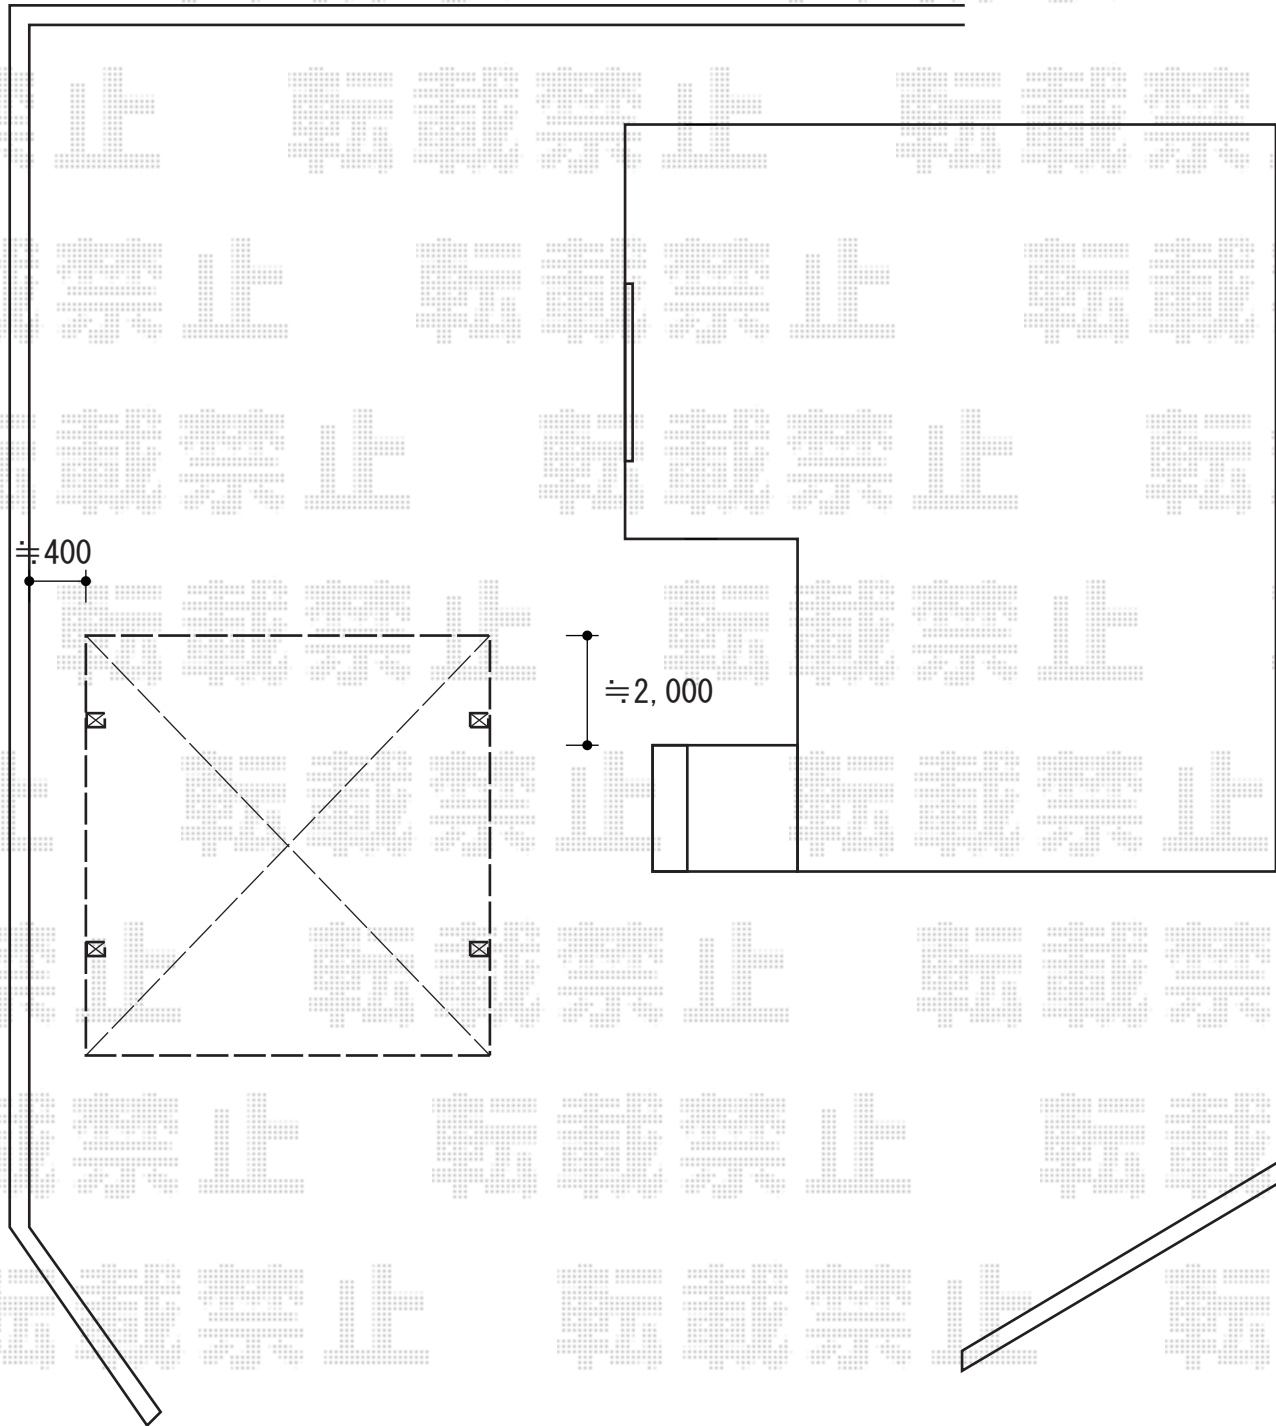

カーポート 施工概略図

LIXIL ネスカR (ラウンドスタイル) ワイド 積雪~20cm対応

幅= 5,442mm

奥行= 5,686mm

色： シャイングレー

【未定】屋根材： ポリカーボネート (色： 【仮】クリアブルー)

柱仕様： ロング仕様 (有効高 約2,500mm)

2015-1-261131

担当者

木附