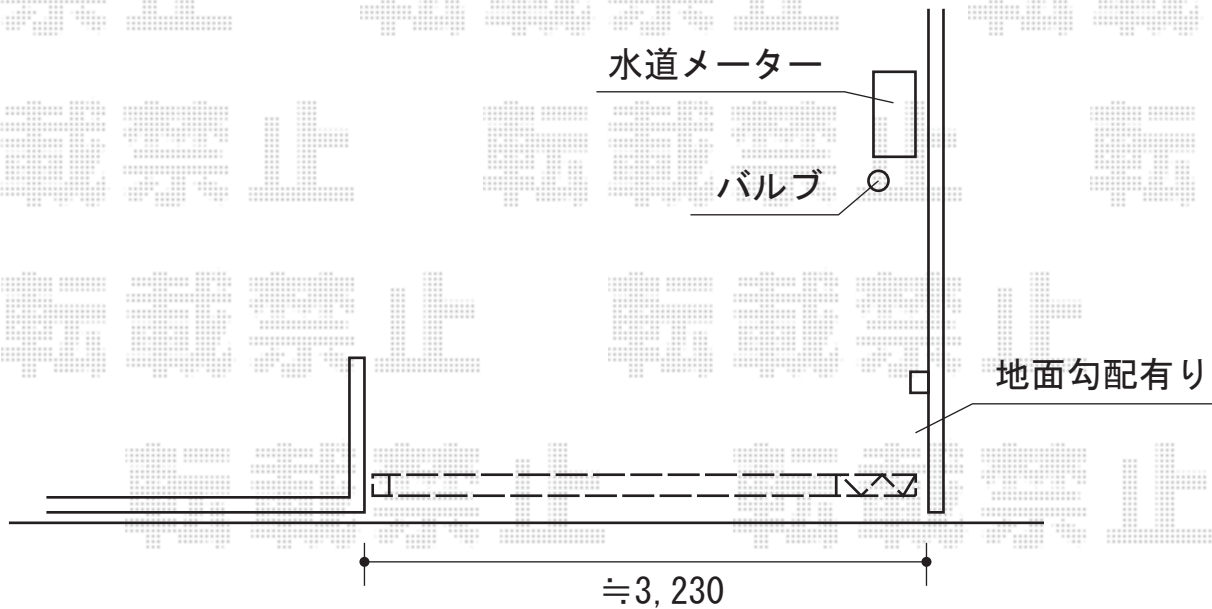

カーゲート 施工概略図

TOEX アルシャインII HW型Aタイプ ノンレール 片開き 360S
開口幅= 3,422mm
全幅= 3,538mm
たたみ幅= 625mm
高さ= 1,250mm
色： マイルドブラック
キャスター数： 3箇所
落棒数： 3本

2015-1-261199

担当者

伊野