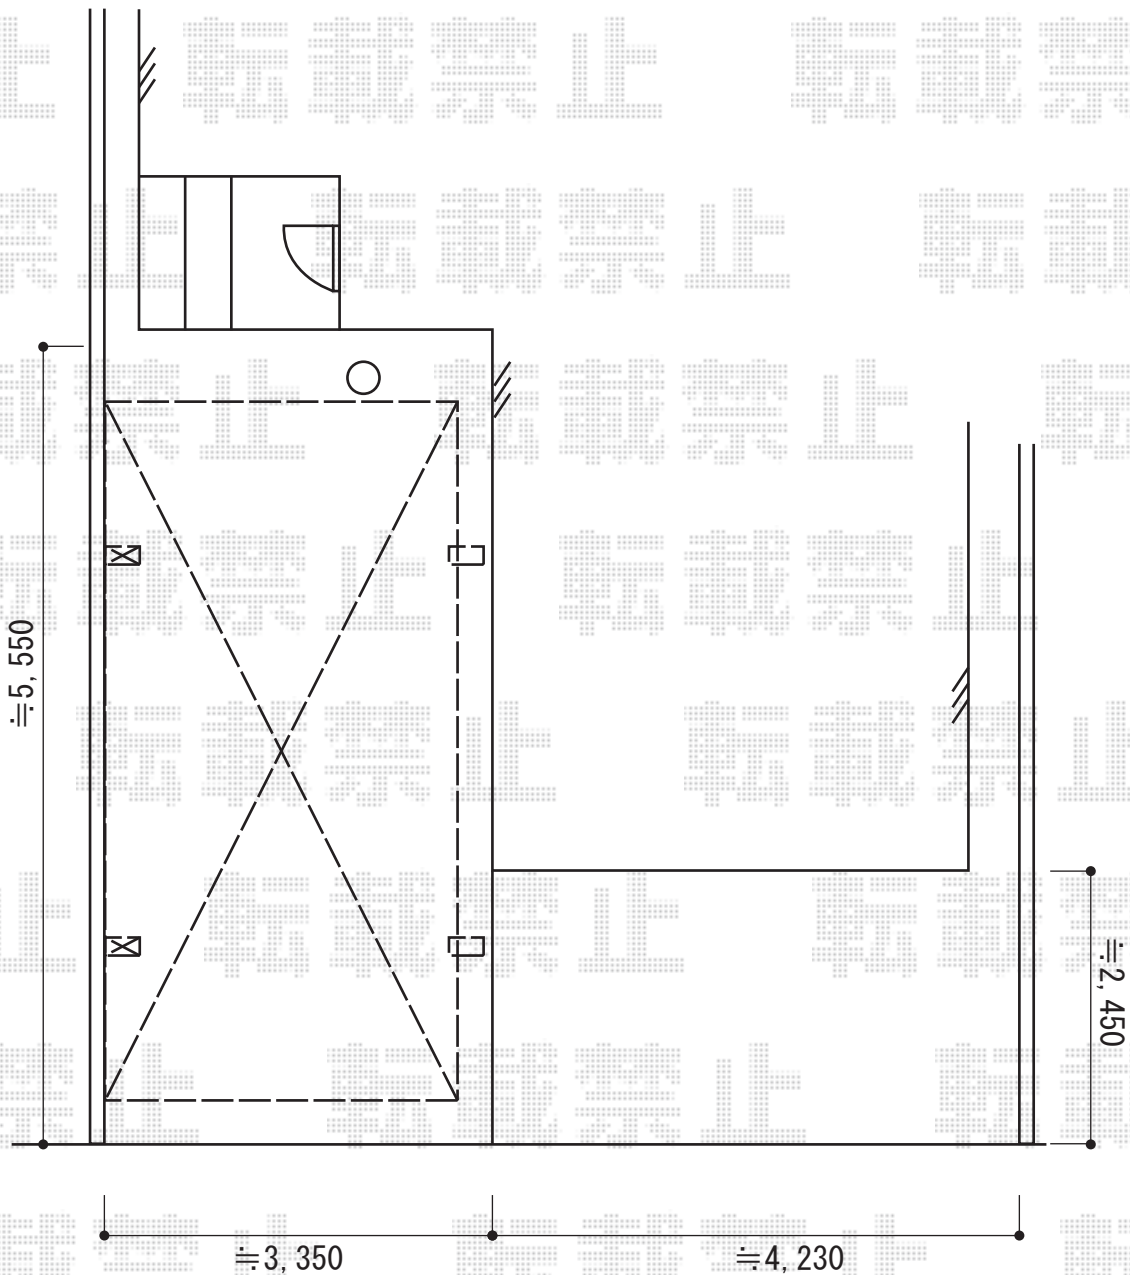

カーポート工事 施工概略図

YKK AP レイナポートグラン 積雪~20cm対応

幅= 3,000mm

奥行= 5,052mm

色： プラチナステン

屋根材： 熱線遮断ポリカーボネート(クリアマット)

柱仕様： ハイルーフ柱仕様 (有効高 約2,350mm)

YKK AP レイナポートグラン 着脱式サポート 標準・ハイルーフ兼用 2本入り×1セット

色： プラチナステン

2015-1-261256

担当者

酒井