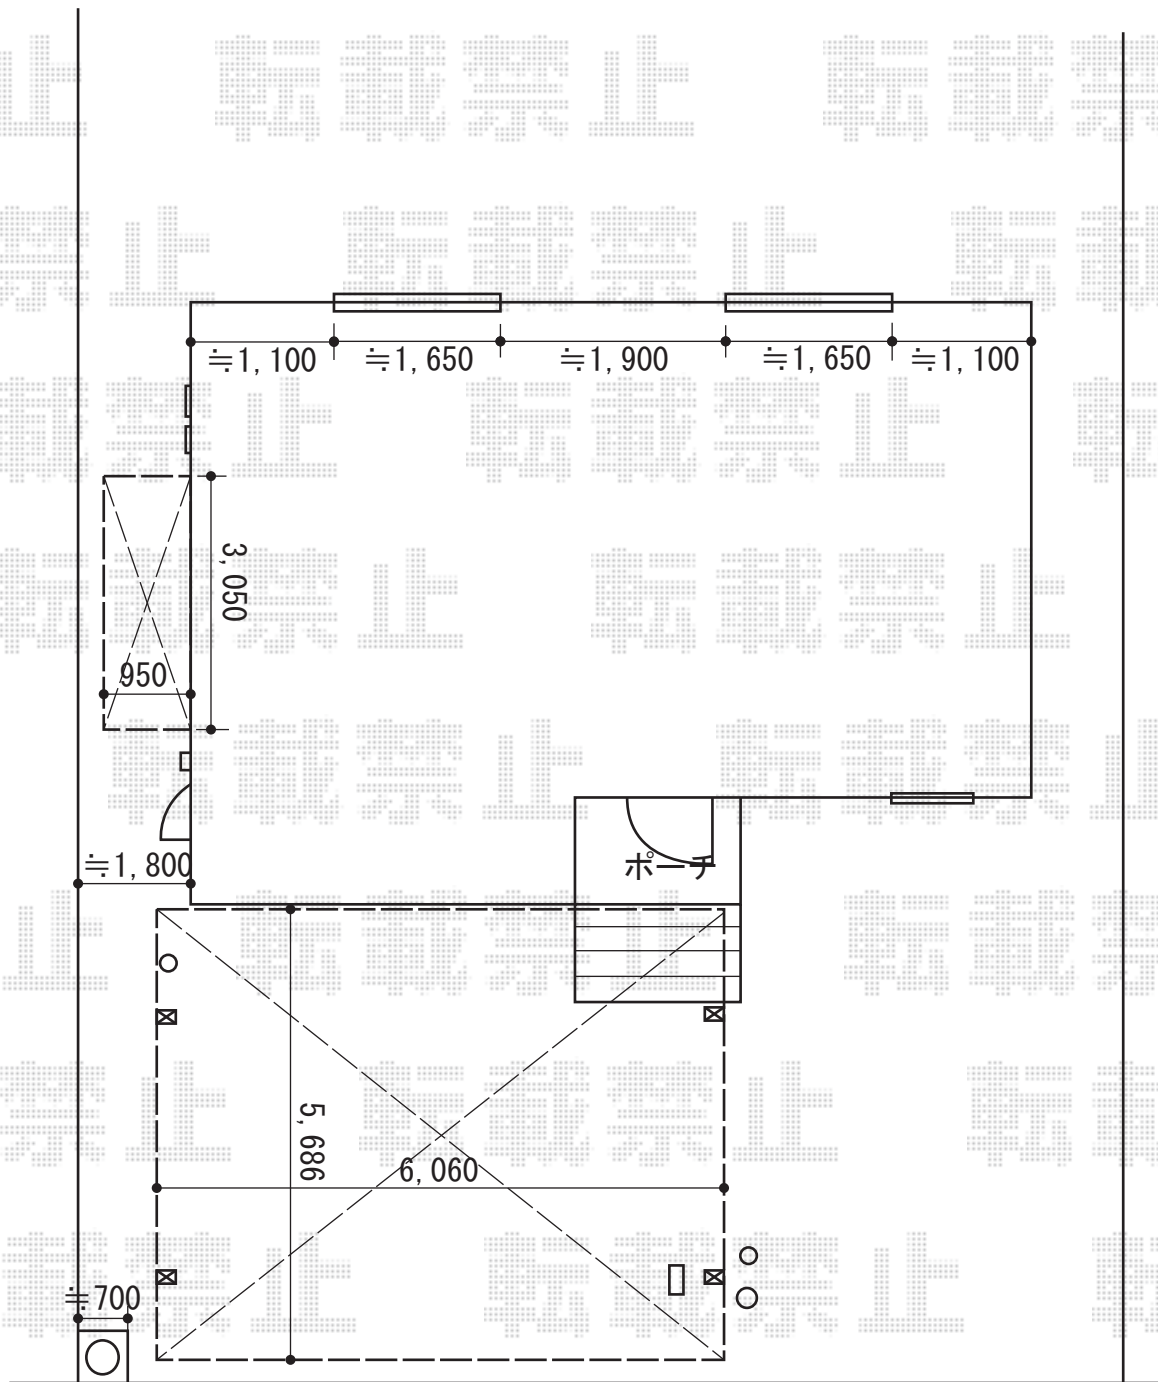

カーポート・物置工事 施工概略図

トステム カーブポートシグマIII ワイド 積雪~20cm対応
 幅= 6,060mm
 奥行= 5,686mm
 色: シャイングレー
 屋根材: ポリカーボネート (ブルースモーク)
 柱仕様: ロング柱23仕様 (有効高 約2,300mm)

稲葉物置 ネクスタ 一般型 3050×950×2020
 間口= 3,050mm
 奥行= 950mm
 高さ= 2,020mm
 色: メープルブラウン
 屋根タイプ: 標準型
 耐荷重タイプ: 一般型
 数量: 1台