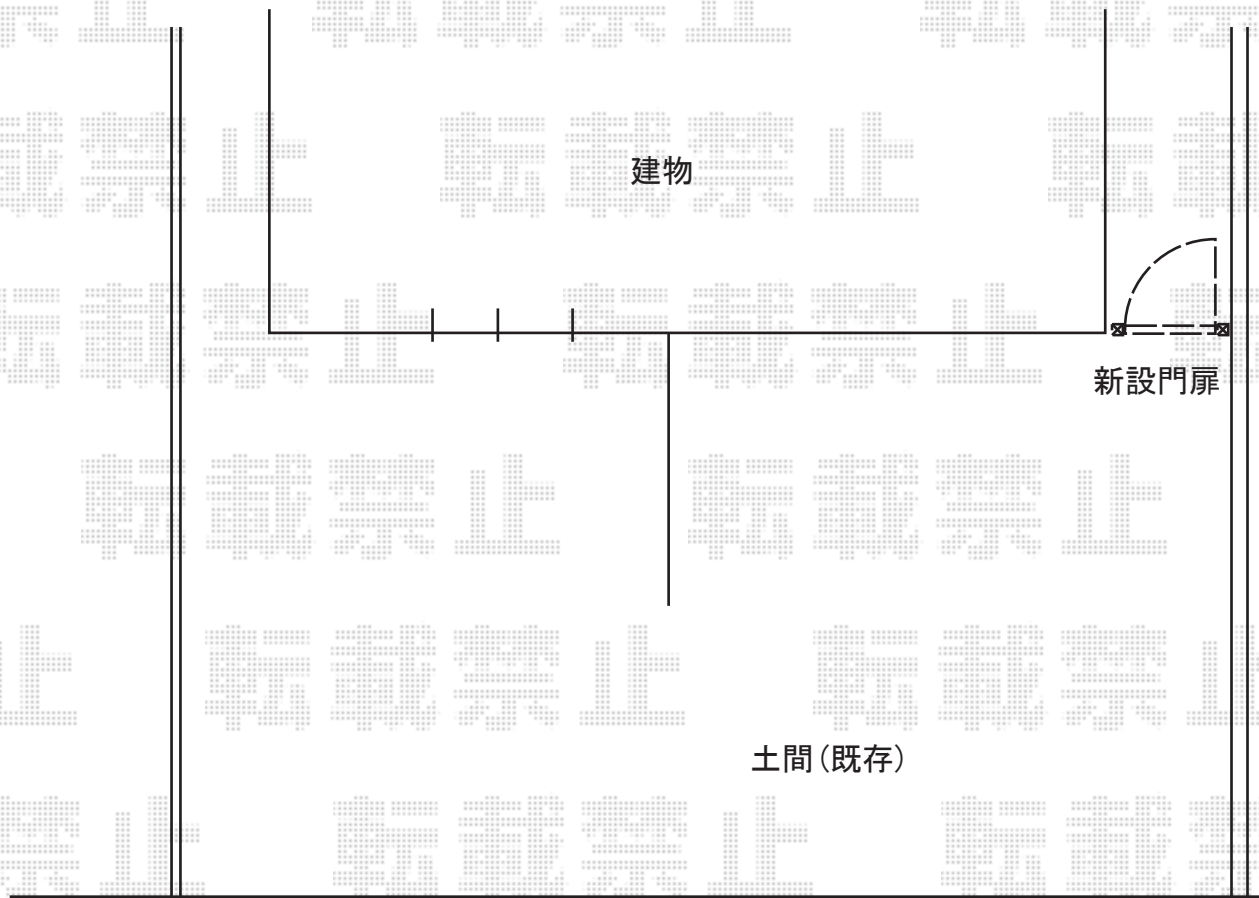

エクステリア工事 施工概略図

Value Select プレシオス門扉 横格子 片開き
扉1枚 (W×H) = (800mm×1,200mm)
色：ノーブルステン
錠：ハンドル錠E8型
開き：内開き

2015-1-261280

担当者

西村