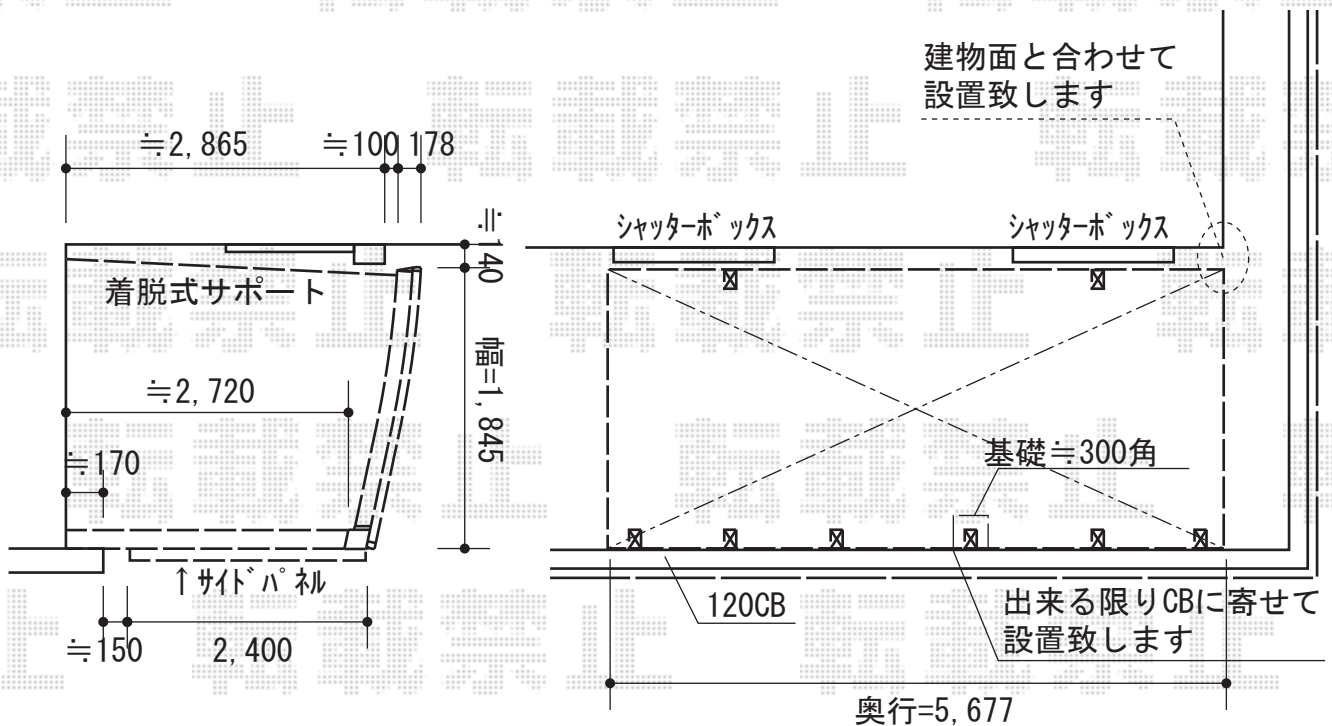

# カーポート 施工概略図

トステム カーブポートシグマIII ミニ 積雪~20cm対応  
 幅= 1,801mm  
 奥行= 5,686mm  
 色: ブラック  
 屋根材: ガリレポリカ (クリアマット・すりガラス調)  
 柱仕様: ロング柱28仕様 (有効高 約2,800mm)

トステム サイドパネル  
 奥行サイズ: 57タイプ用  
 高さ= 3段H500+800+800/ロング柱28用  
 色: ブラック  
 パネル材: ガリレポリカ (クリアマット・すりガラス調)  
 間柱: 4本

トステム 着脱式サポート(補助柱) (1本入り)  
 仕様: ロング柱28用  
 色: ブラック  
 数量: 2セット

2015-1-261283	担当者	谷
---------------	-----	---