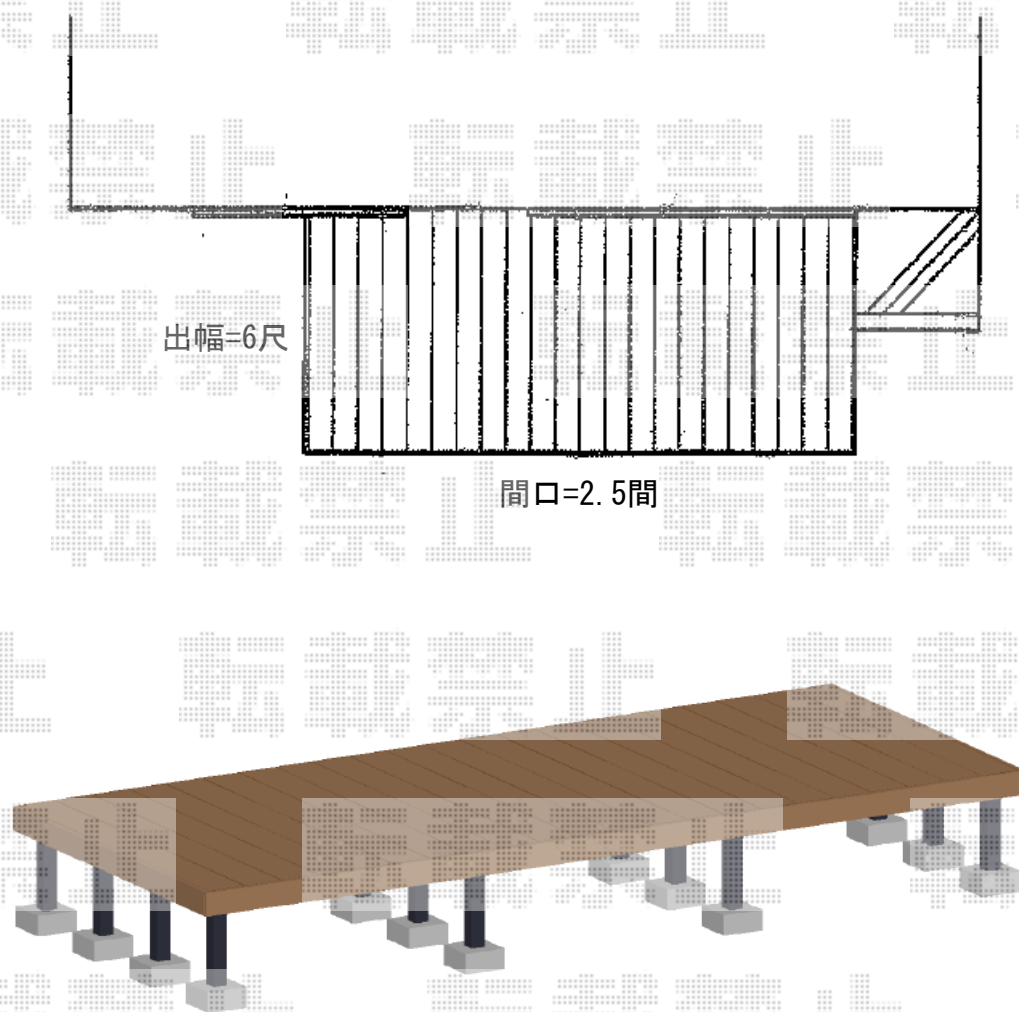

## ウッドデッキ 施工概略図

YKK AP リウッドデッキ 200  
間口= 2.5間 (4,451mm)  
出幅= 6尺 (1,820mm)  
色： ナチュラルブラウン  
床板： 縦貼り  
幕板： 標準幕板  
束柱： Sタイプ(550mm) (色：【仮】カームブラック)

2015-1-261310

担当者

栢田