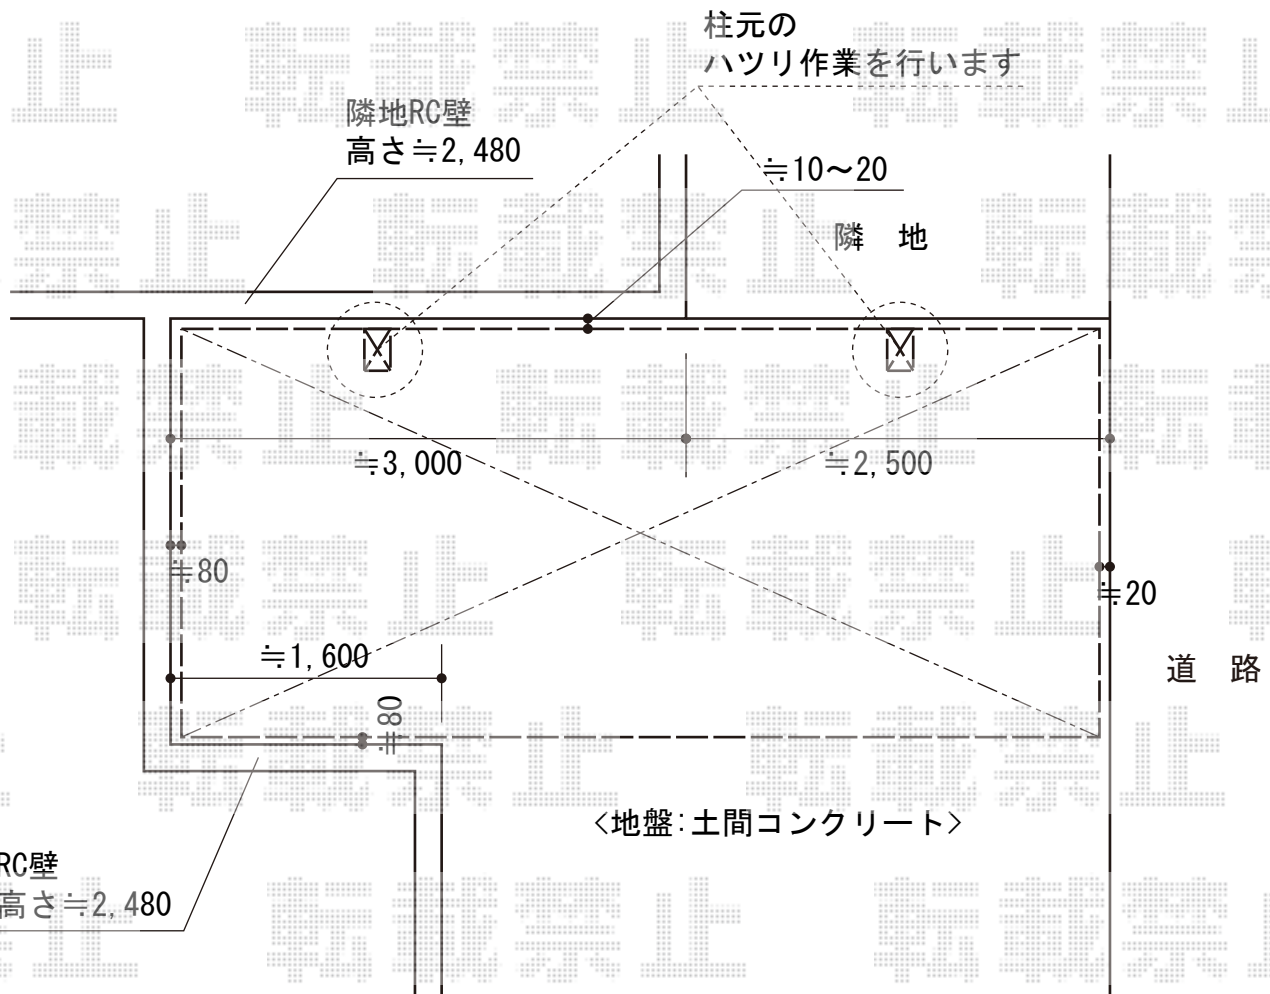

カーポート 施工概略図

YKK AP レイナポートグラン 積雪~20cm対応
 幅= 2,400mm
 奥行= 5,400mm
 色: カームブラック
 屋根材: 熱線遮断ポリカーボネート (アースブルーマット調)
 柱仕様: ハイルフ柱仕様 (有効高 約2,355mm)

2015-1-261361

担当者

邑智