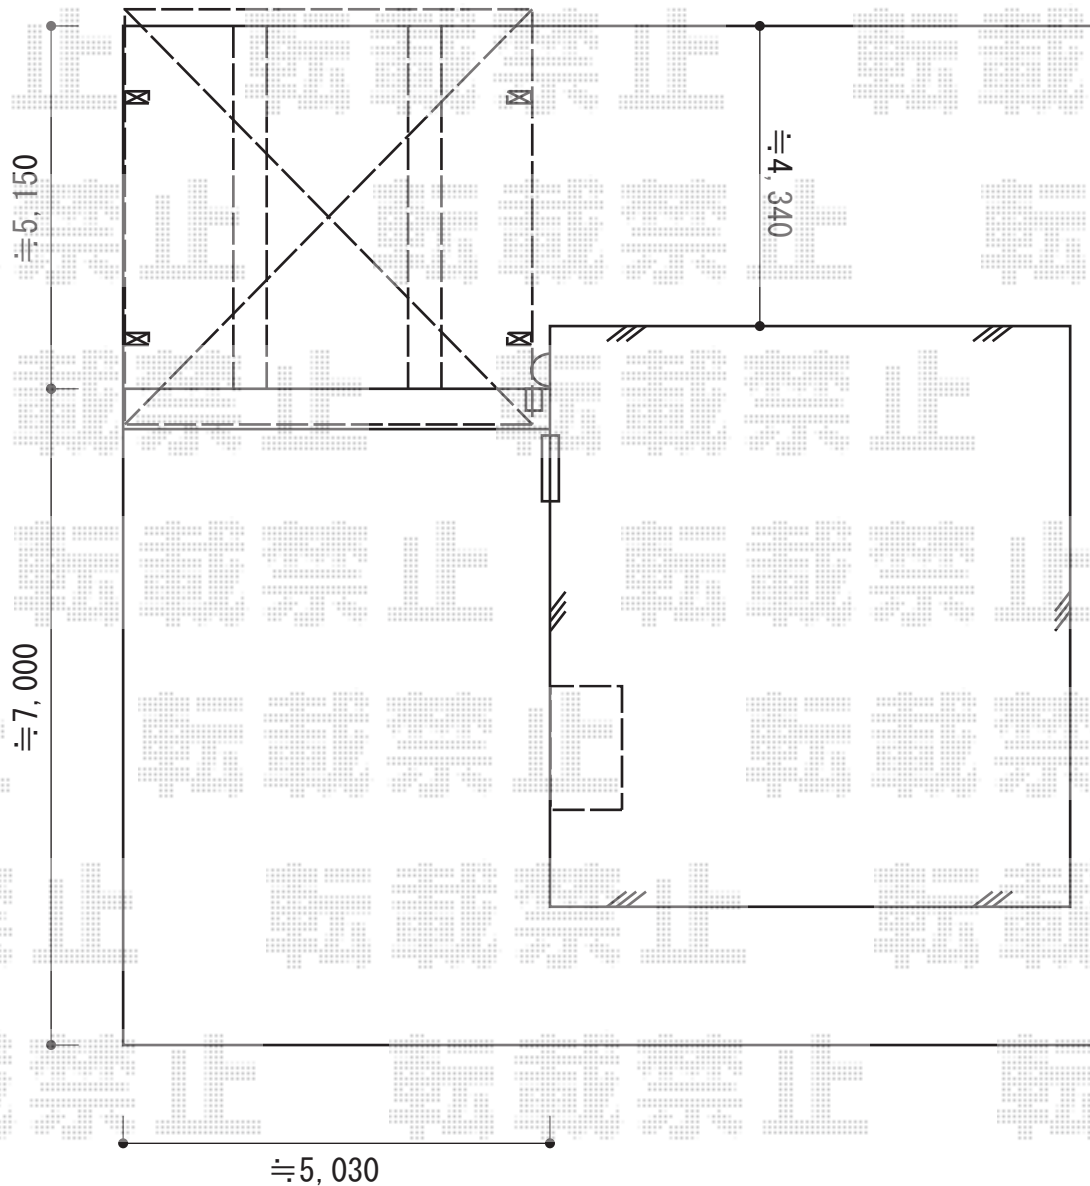

カーポート 施工概略図

YKK AP ジーポートneo Aタイプ 2台用 角柱4本仕様 積雪~100cm対応
幅= 4,911mm
奥行= 5,456mm
色：プラチナステン
屋根材： スチール折板（シルバー/ペフ無）※価格別途
柱仕様： 標準柱仕様（有効高 約2,350mm）
横材： 無し

2015-1-261363

担当者

邑智