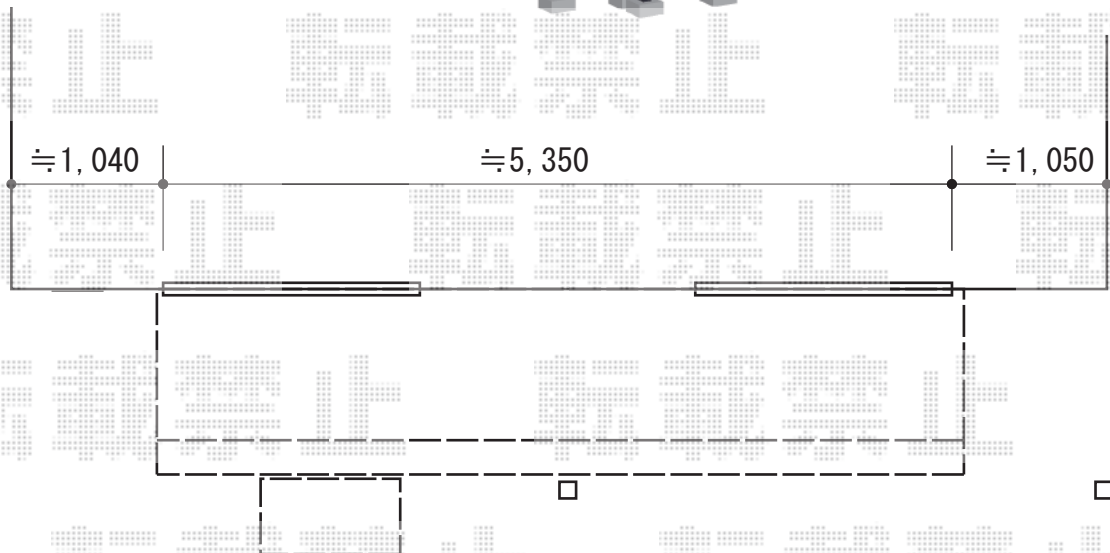

フェンス・ウッドデッキ 施工概略図

YKK AP リウッドデッキ 200

間口= 3.0間 (5,451mm)

出幅= 4尺 (1,220mm)

色: レッドブラウン

床板: 縦貼り

幕板: 標準幕板

束柱: Tタイプ(400~550mm) (色: カームブラック)

YKK AP 独立式 リウッドステップ 2型

寸法(W×H×D)= 945×550×451mm

色: レッドブラウン(束柱: カームブラック)

2015-1-261537

担当者

西村