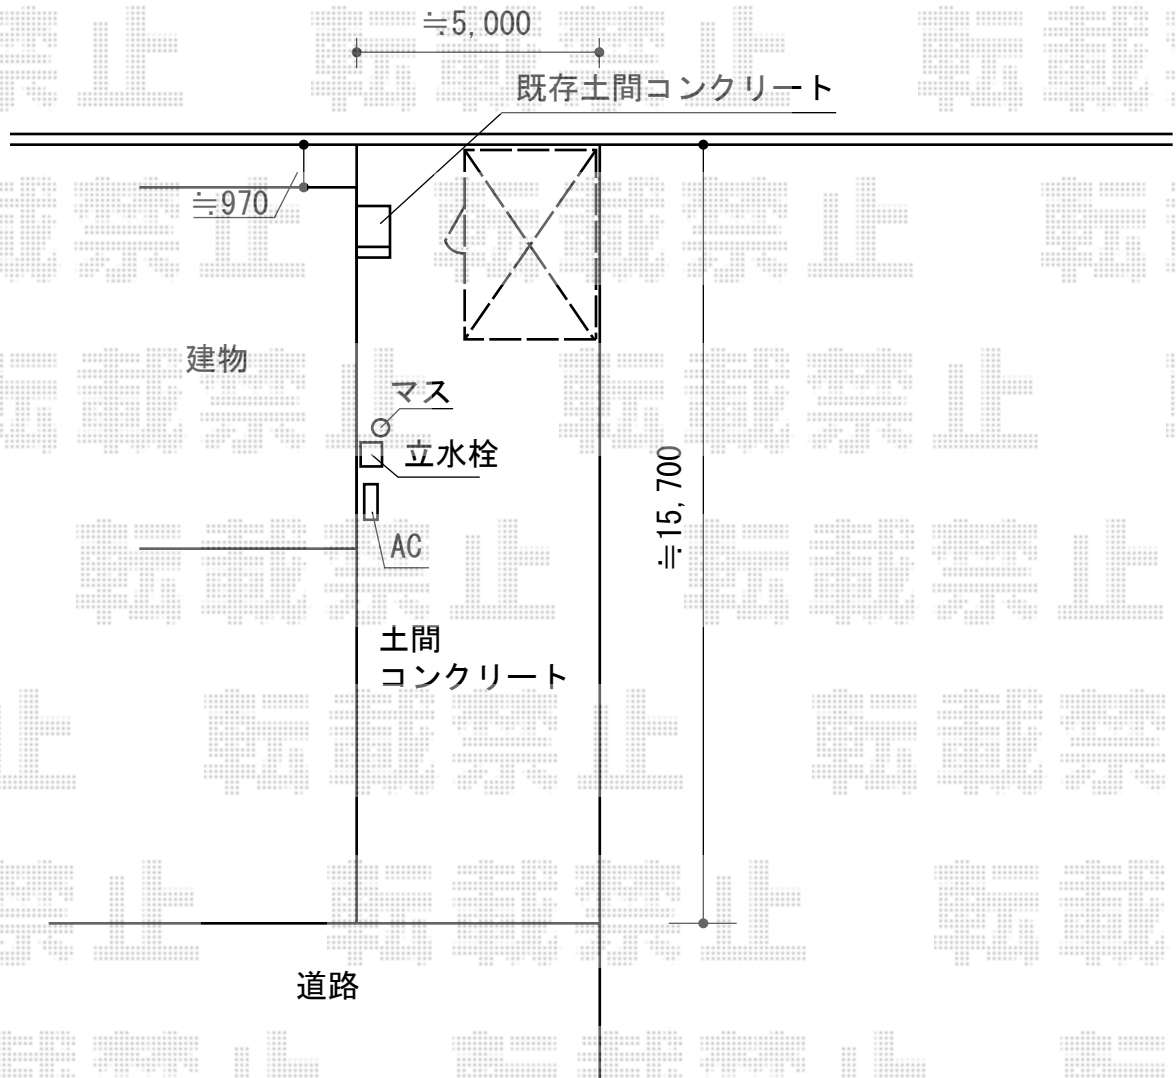

バイク保管庫・カーポート 施工概略図

稲葉物置 バイク保管庫 土間タイプ ハイルーフ
間口= 2,630mm
奥行= 3,470mm
高さ= 2,320mm
色：【未定】
屋根タイプ：標準型
耐荷重タイプ：一般型
数量：1台

稲葉物置 バイク保管庫 オプション
別売棚Cセット：1
框ドア（ドアクローザー付）：壁2枚分/外観左吊元×1

YKK AP レイナワンポートグラン 積雪～20cm対応
幅= 2,738mm
奥行= 5,052mm
色：プラチナステン
屋根材：ポリカーボネート（アースブルー）
柱仕様：標準柱仕様（有効高 約2,000mm）