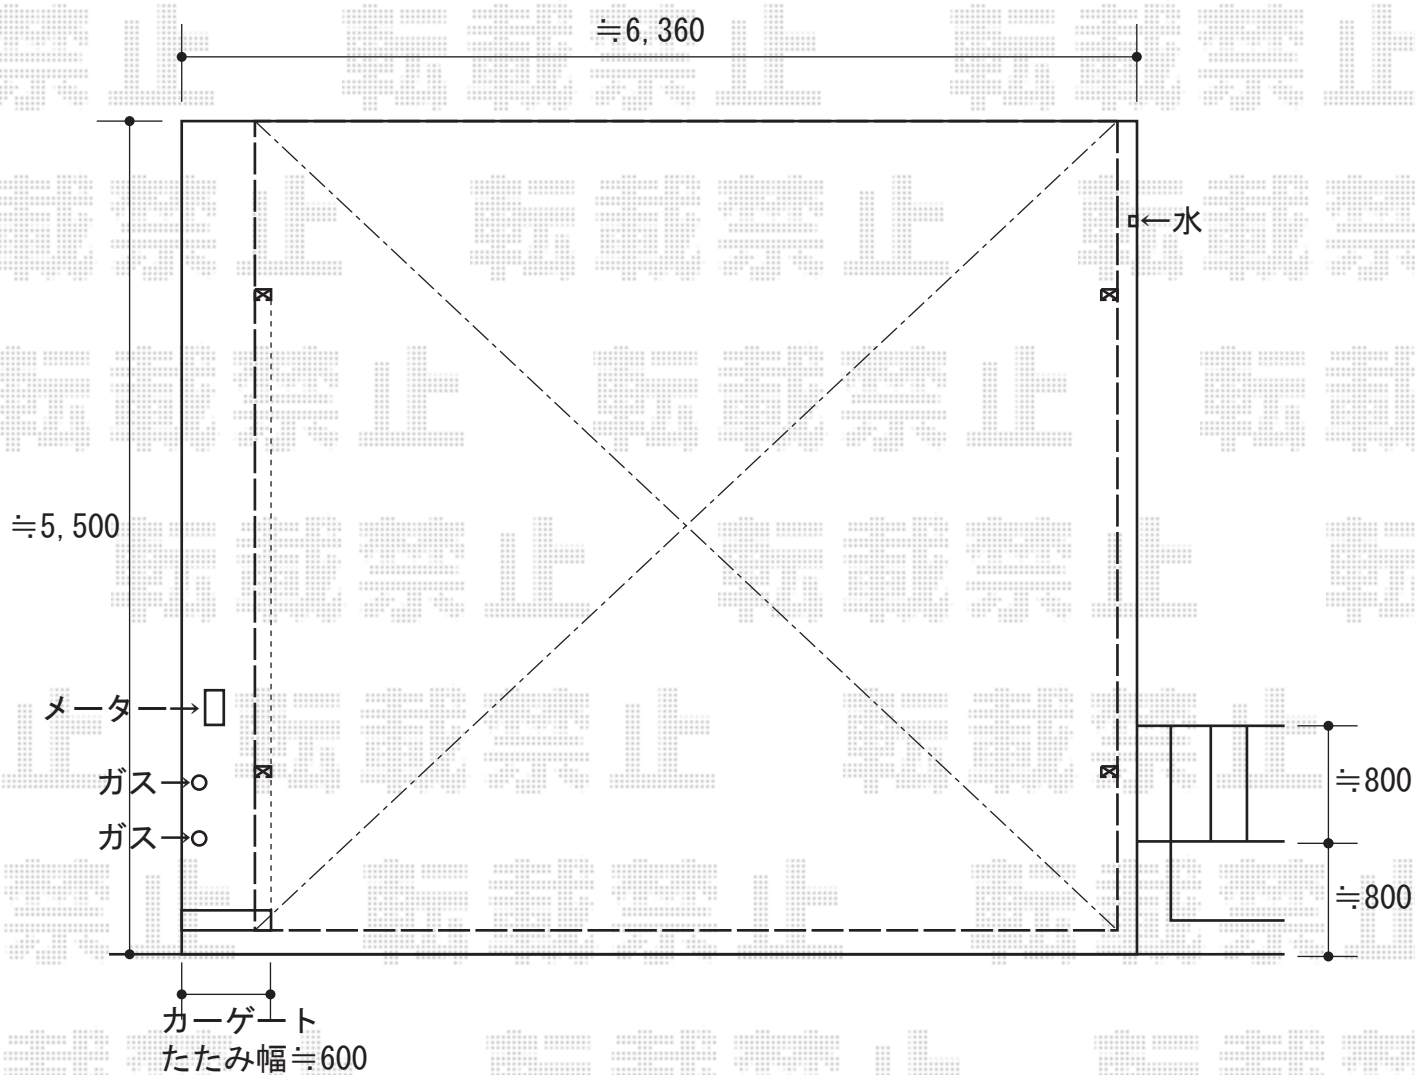

カーポート 施工概略図

YKK AP レイナポートグラン M合掌 積雪~20cm対応
幅= 5,714mm
奥行= 5,400mm
色: カームブラック
屋根材: 熱線遮断ポリカーボネート(クリアマット)
柱仕様: ハイルフ柱仕様(有効高 約2,350mm)

2015-1-261605

担当者

小林