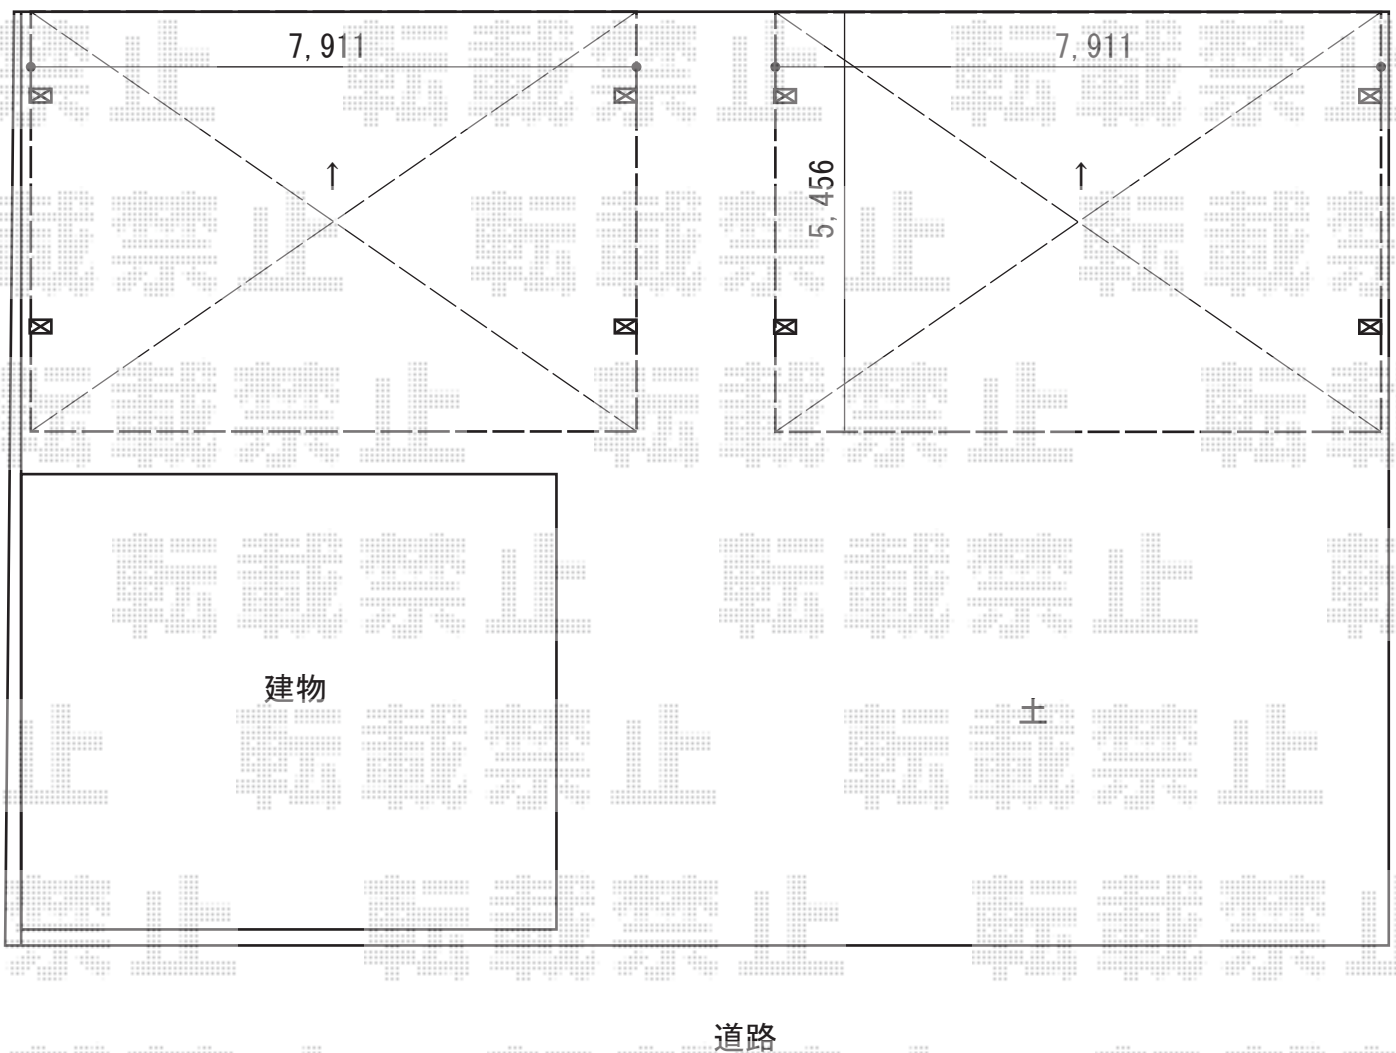

カーポート工事 施工概略図

YKK AP 【A】 【B】 レオンポートneo 3台用 標準鼻隠し 角柱4本仕様 積雪~50cm対応
幅= 7,911mm
奥行= 5,456mm
色： プラチナステン
屋根材： スチール折板（シルバー/ペフ無）※価格別途
柱仕様： ハイルフ柱仕様（有効高 約2,950mm）
横材： 無

≒18,000

※正式な設置位置は現場にて決定致します

2015-1-261658

担当者