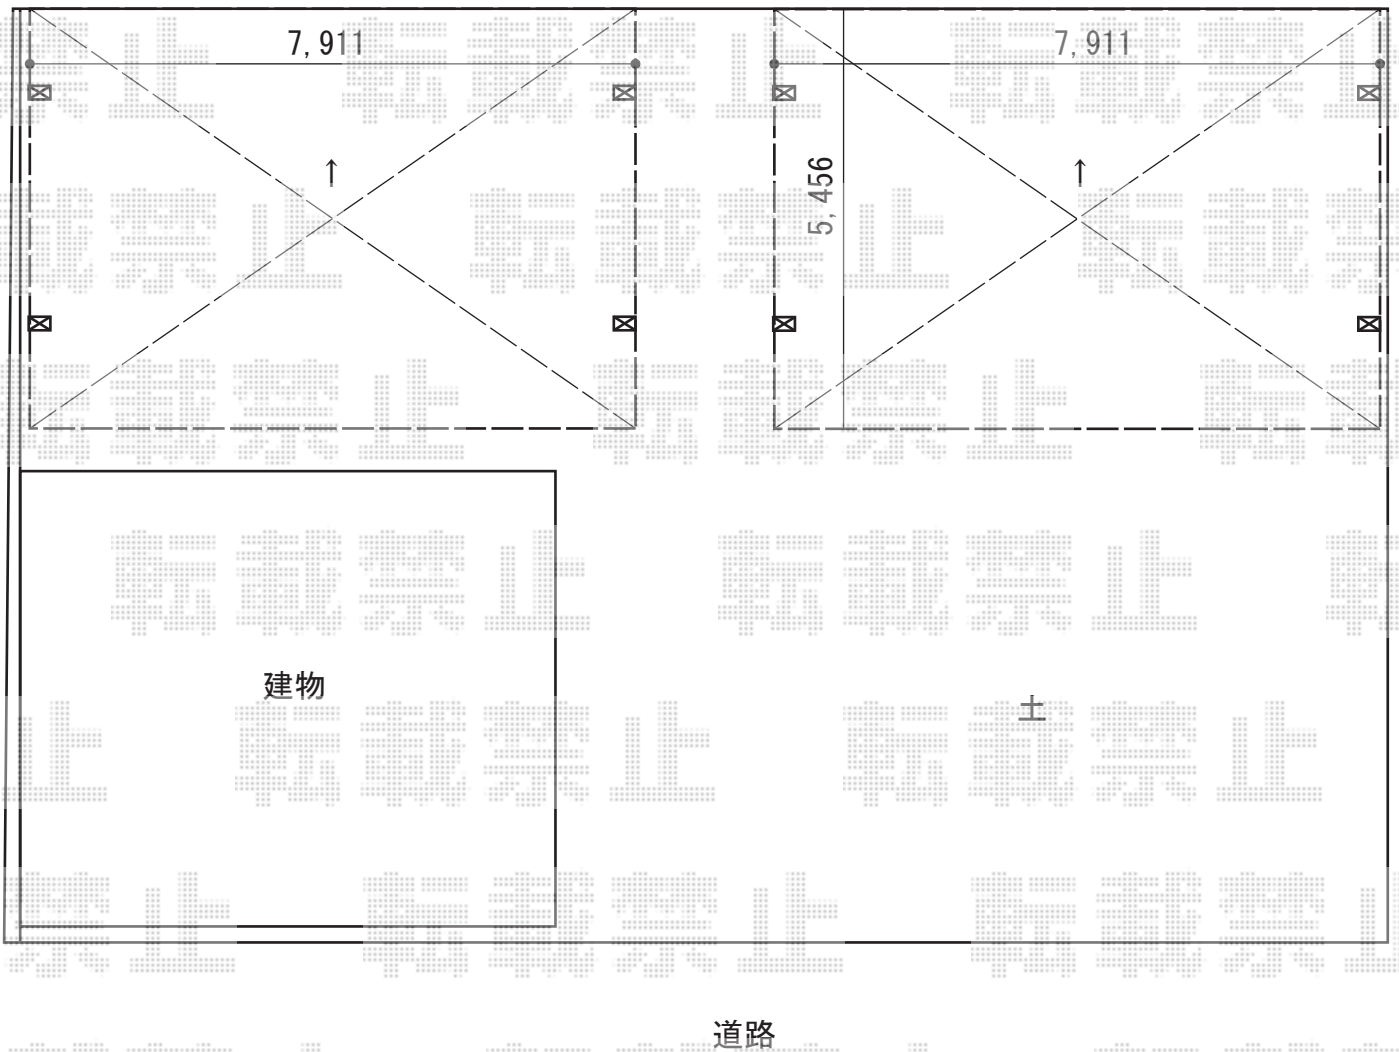

カーポート工事 施工概略図

YKK AP 【A】 【B】 レオンポートneo 3台用 標準鼻隠し 角柱4本仕様 積雪~50cm対応
幅= 7,911mm
奥行= 5,456mm
色： プラチナステン
屋根材： スチール折板（シルバー/ペフ無）※価格別途
柱仕様： ハイルフ柱仕様（有効高 約2,950mm）
横材： 無

≒18,000

※正式な設置位置は現場にて決定致します

2015-1-261658

担当者