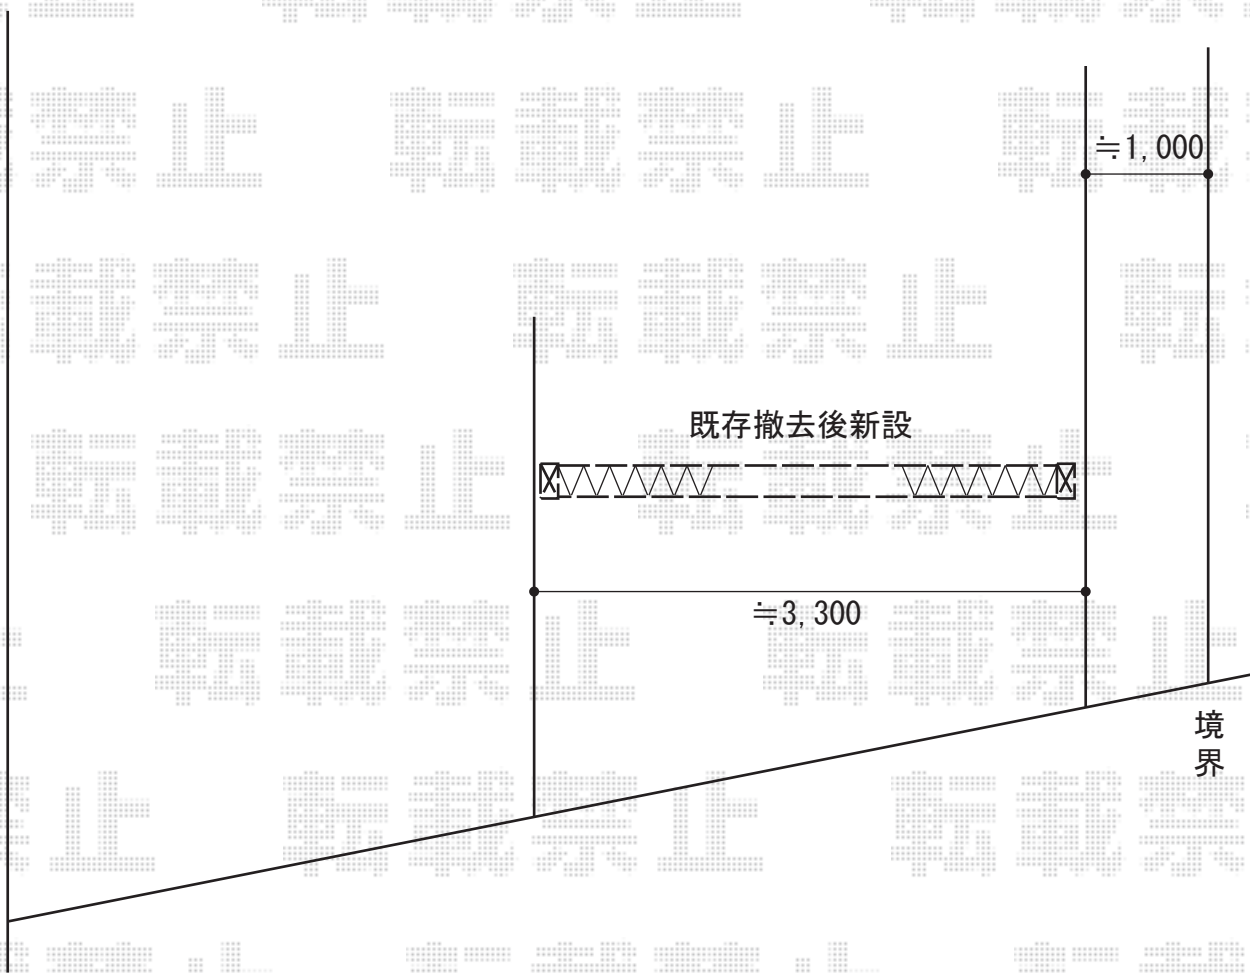

カーゲート 施工概略図

Value Select トリップゲート RA型(錠なし) ノンレール 片開き 35S
開口幅= 3,472mm
全幅= 3,572mm
たたみ幅= 371mm
高さ= 1,182mm
色: ブラック
キャスター数: 2箇所
落棒数: 2本

2015-1-26170

担当者

松本