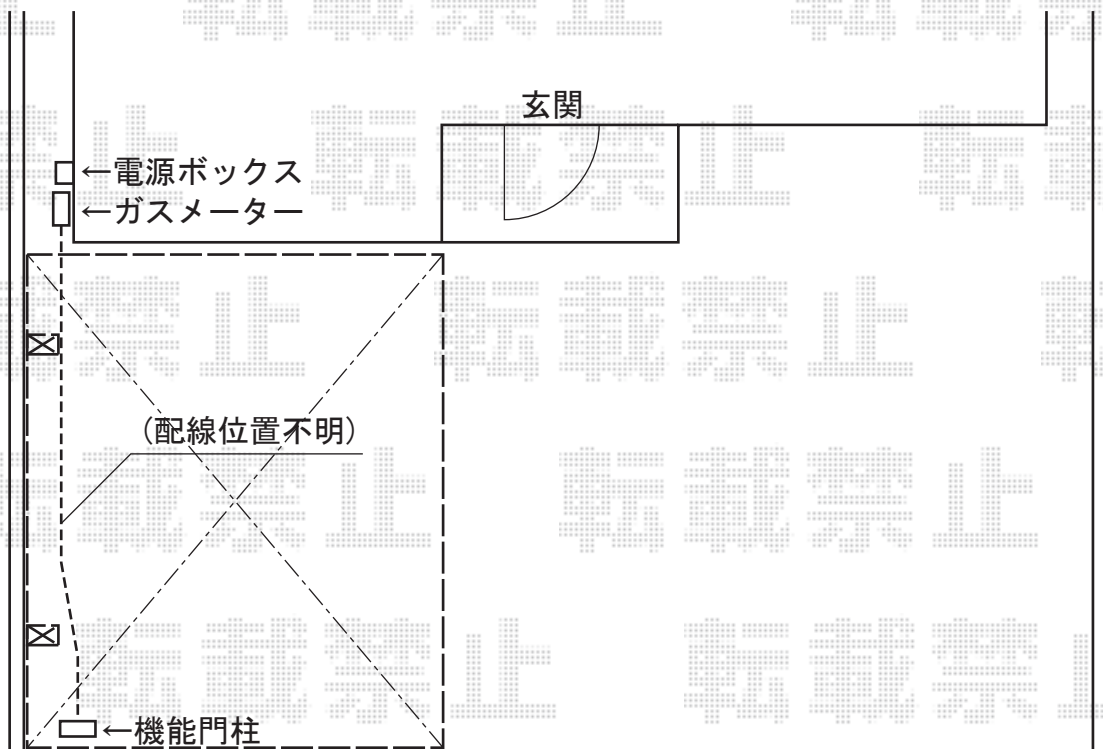

カーポート 施工概略図

トステム カーブポートシグマIII 積雪～20cm対応
幅= 2,401mm
奥行= 4,980mm
色： ホワイト
屋根材： ガリレポリカ（クリアマット・すりガラス調）*6枚
柱仕様： ロング柱23仕様（有効高 約2,300mm）

2015-1-261737

担当者

塚田