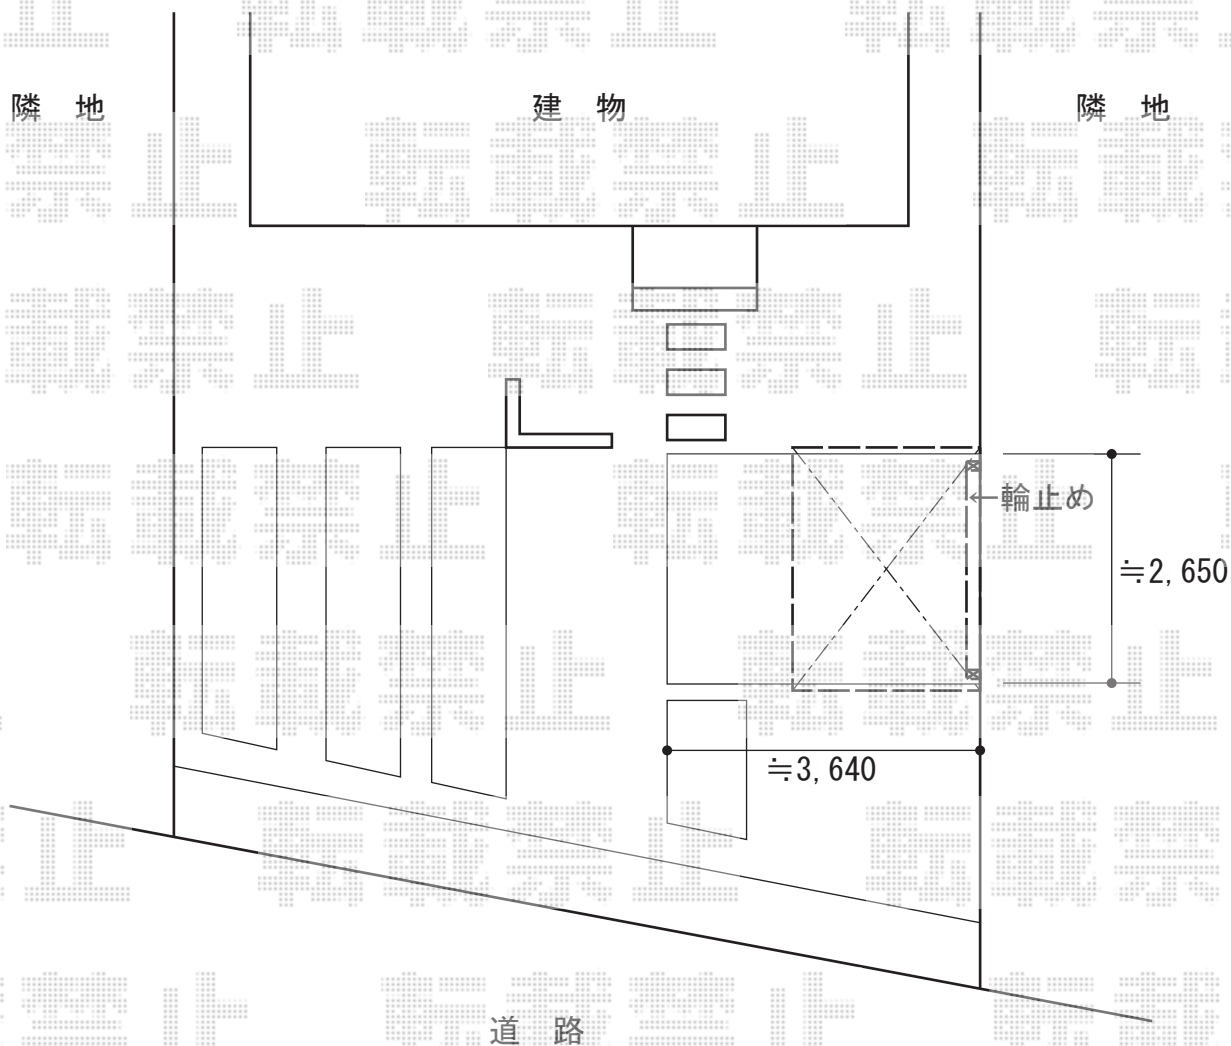

# サイクルポート 施工概略図

TOEX アーキフィット ミニ 積雪～20cm対応  
 幅= 2,102mm  
 奥行= 2,902mm  
 色： ナチュラルシルバー  
 屋根材： ポリカーボネート（クリアマット・すりガラス調）  
 柱仕様： 標準柱仕様（有効高 約1,912mm）

TOEX アーキフィット ミニ 輪止め 29型用 1セット

2015-1-261753	担当者	松本
---------------	-----	----