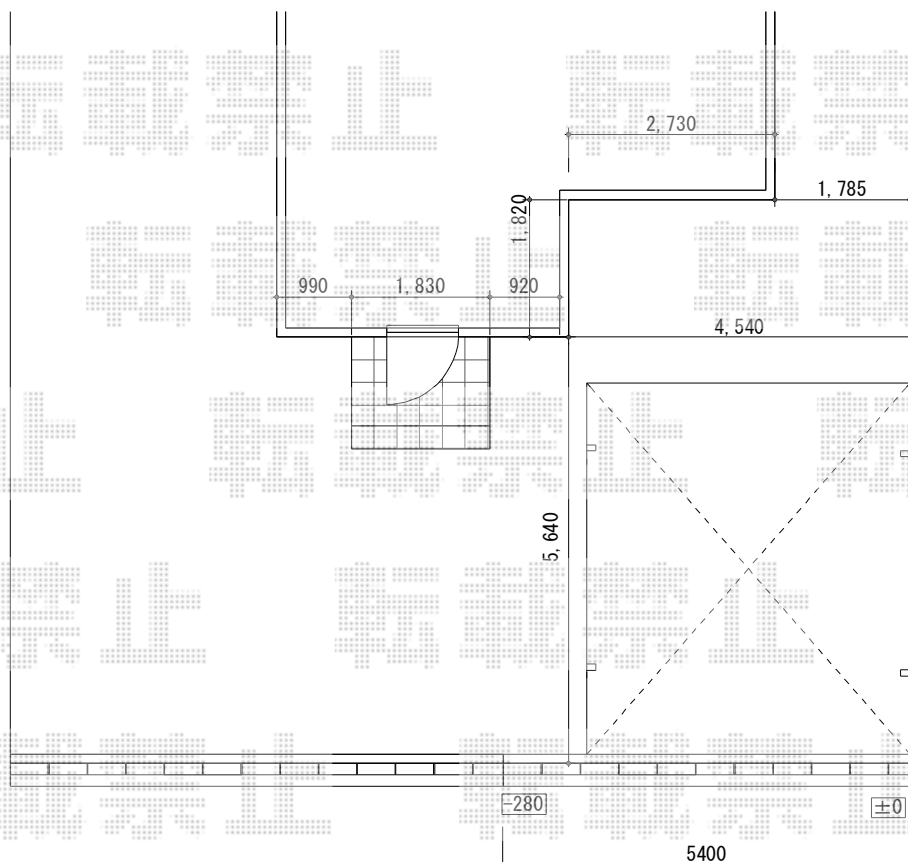

# カーポート 施工概略図

トステム カーブポートシグマIII ワイド 積雪~20cm対応  
幅=4,231mm  
奥行=4,980mm  
色：シャイングレー  
屋根材：熱線吸収ポリカーボネート（ライトブルーマット調）  
柱仕様：ロング柱23仕様（有効高 約2,300mm）

納まり・寸法はイメージです。  
詳細は現場合わせにて決定致します。