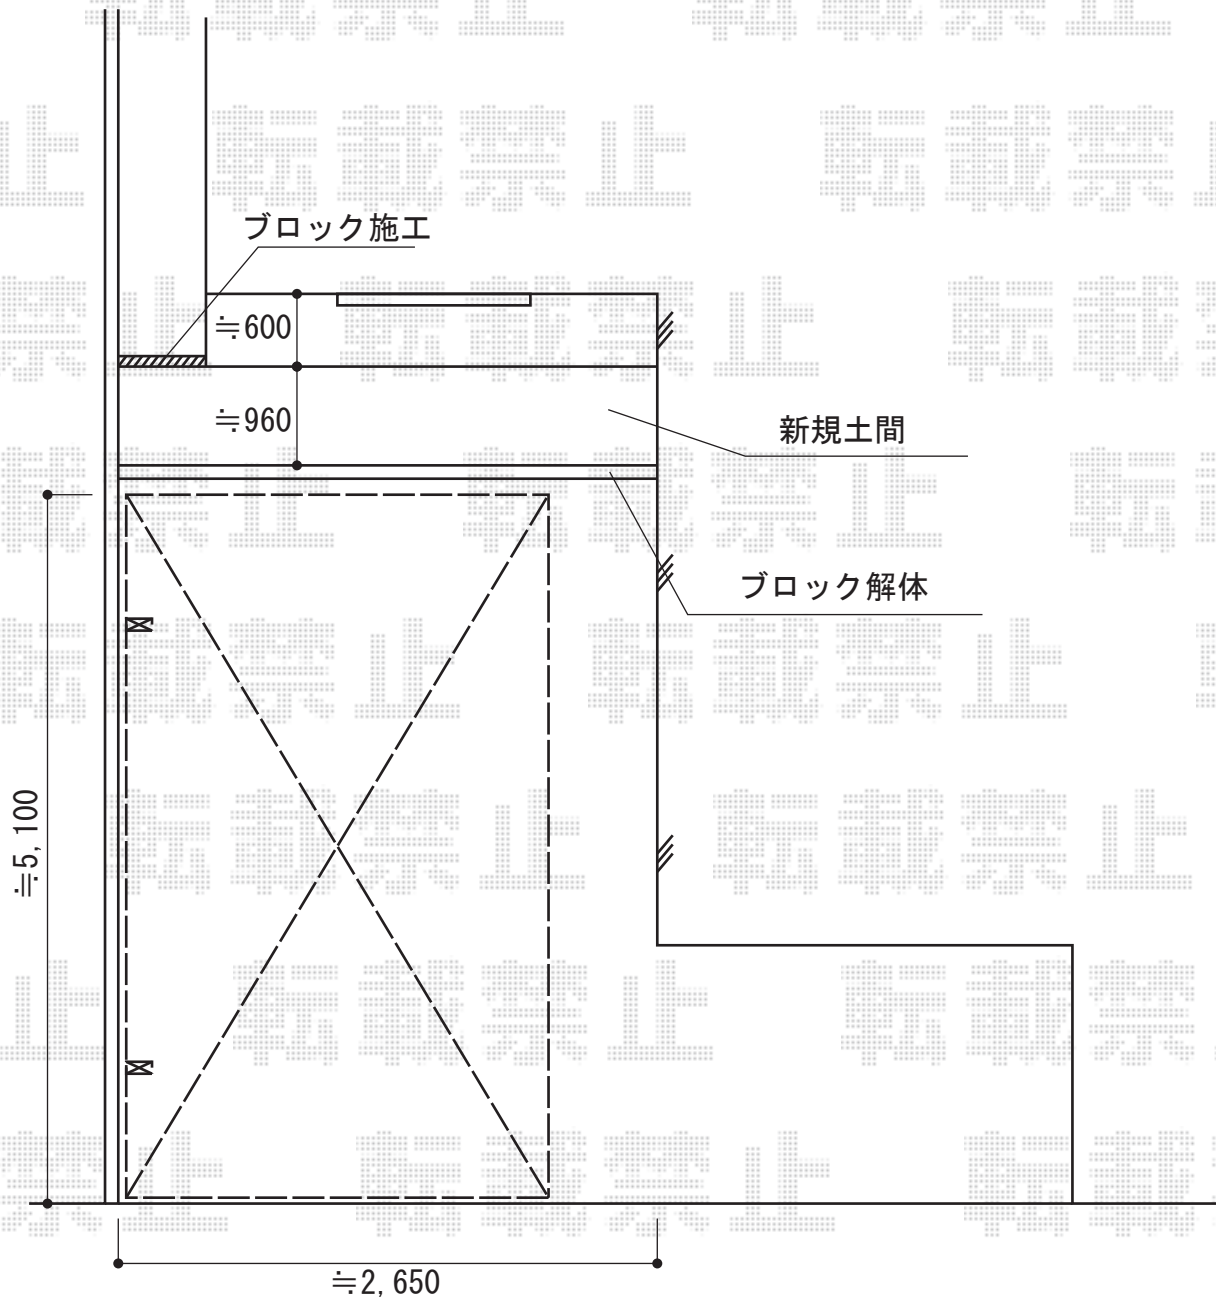

カーポート工事 施工概略図

YKK AP レイナポートグラン 積雪~20cm対応
幅= 2,400mm
奥行= 5,052mm
色: プラチナステン
屋根材: ポリカーボネート (アースブルー)
柱仕様: 標準柱仕様 (有効高 約2,000mm)

YKK AP レイナポートグラン 着脱式サポート 標準・ハイルーフ兼用 2本入り×1セット
色: プラチナステン

2015-1-261828

担当者

酒井