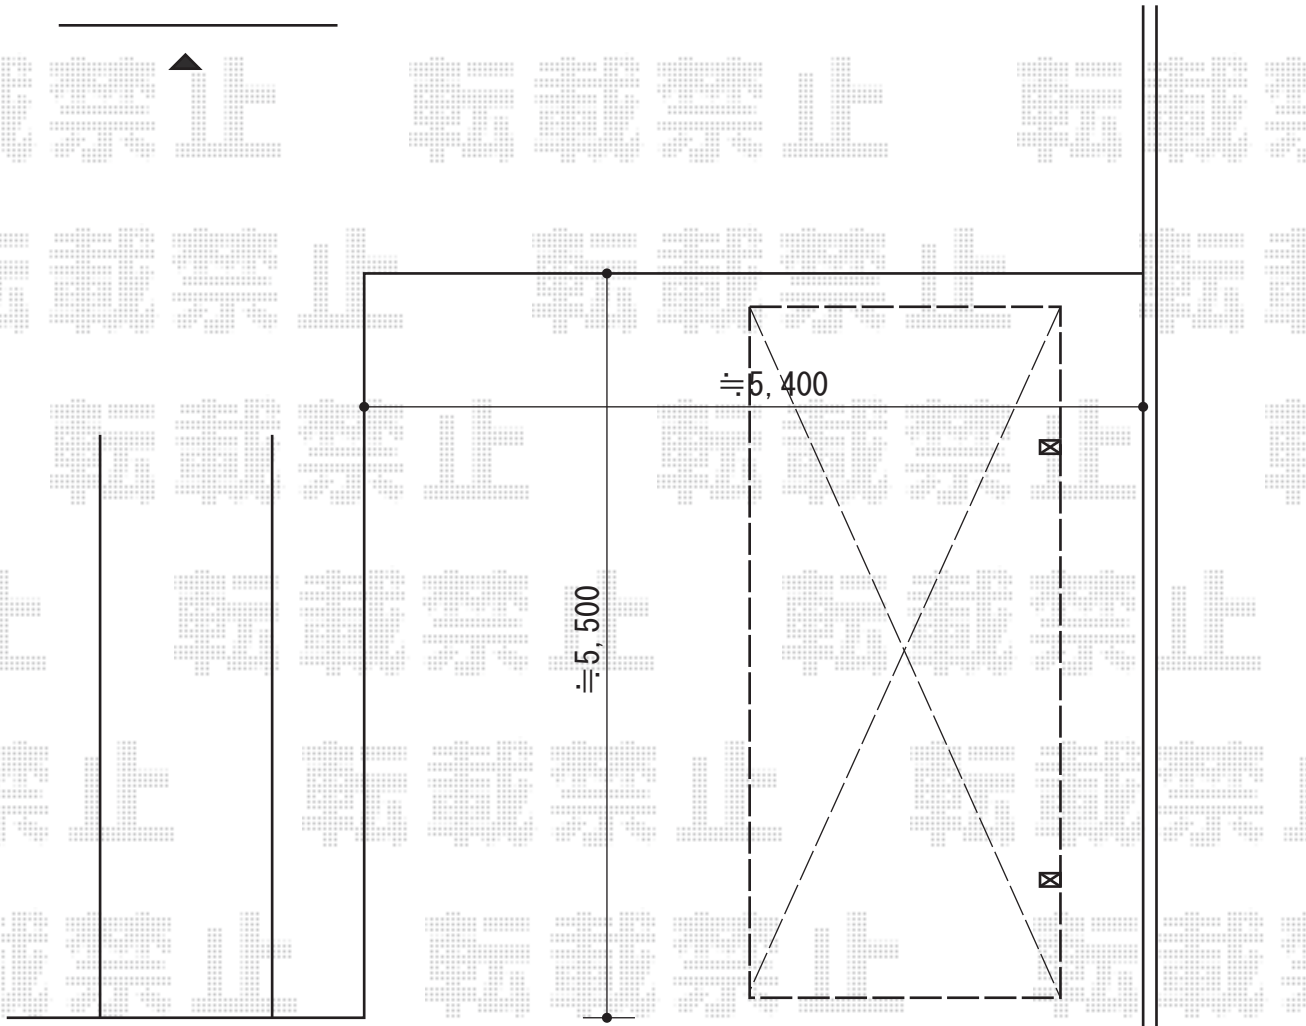

カーポート工事 施工概略図

トステム テールポートシグマIII 積雪~20cm対応
幅= 2,400mm
奥行= 4,980mm
色： ナチュラルシルバー
屋根材： ガリレポリカ（クリアマット・すりガラス調）
柱仕様： 標準柱仕様（有効高 約1,800mm）

トステム テールポートシグマIII サイドパネル
奥行サイズ： 長さ50用
高さ= 1段 *H=500
色： ナチュラルシルバー
パネル材： ガリレポリカ（クリアマット・すりガラス調）
柱仕様： 標準柱仕様/間柱なし